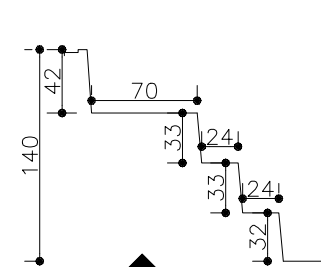

MEDIDAS	LARG.	COMP.	PROF.
EXTERNA	7,30	3,30	1,40
INTERNA	7,02	3,00	1,40
FUNDO	5,60	2,76	-

PLANTA PRAIA 730 AZUL/LISA
 ESCALA 1:50

CORTE AA
 ESCALA 1:25

CORTE BB
 ESCALA 1:25

CORTE CC
 ESCALA 1:25

Obs.: Medidas sujeitas a variação para mais ou para menos.