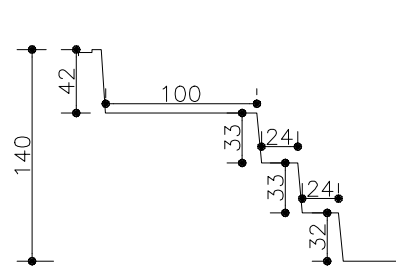

MEDIDAS	LARG.	COMP.	PROF.
EXTERNA	7,30	3,30	1,40
INTERNA	7,02	3,00	1,40
FUNDO	5,60	2,76	-

PLANTA PRAIA 730 AZUL/LISA
 ESCALA 1:50

CORTE AA
 ESCALA 1:25

CORTE BB
 ESCALA 1:25

CORTE CC
 ESCALA 1:25

Obs.: Medidas sujeitas a variação para mais ou para menos.