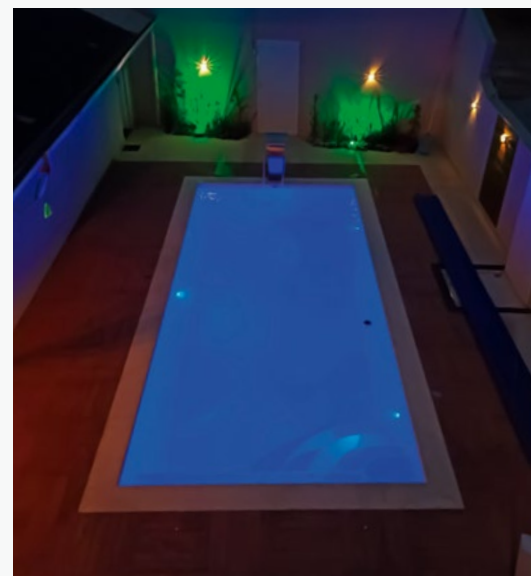

**DOMINGO AZUL | 8.000L* 29.000L* 28.000L* 33.000L*

A linha de piscinas **DOMINGO AZUL** oferece quatro versões para atender às necessidades de cada cliente, com design que privilegia espaço interno e conforto. A **versão de 8.000 litros** é ideal para espaços reduzidos, com profundidade diferenciada para conforto e praticidade. Já a de **28.000 litros** inclui uma escada discreta e banco para hidro. As versões de **29.000** (sem banco) e **33.000 litros** (com banco contrário), ambas com frisos, oferecem amplo espaço para lazer, perfeitas para ambientes maiores e uma experiência completa de relaxamento e diversão.

DOMINGO AZUL **		
CAPACIDADE VOLUMÉTRICA	MEDIDA EXTERNA	MEDIDA INTERNA
8.000 L*	4,00 X 2,30 X 1,30 M	3,66 X 1,98 X 1,30 M
28.000 L* SEM FRISO	7,30 X 3,30 X 1,40 M	7,02 X 3,00 X 1,40
29.000 L* COM FRISO	7,60 X 3,30 X 1,40 M	7,30 X 3,00 X 1,40 M
33.000 L* COM FRISO	8,90 X 3,40 X 1,40 M	8,60 X 3,10 X 1,40 M

* Capacidade volumétrica aproximada
** Medidas externas das abas anti-infiltrações / aba rebaixada