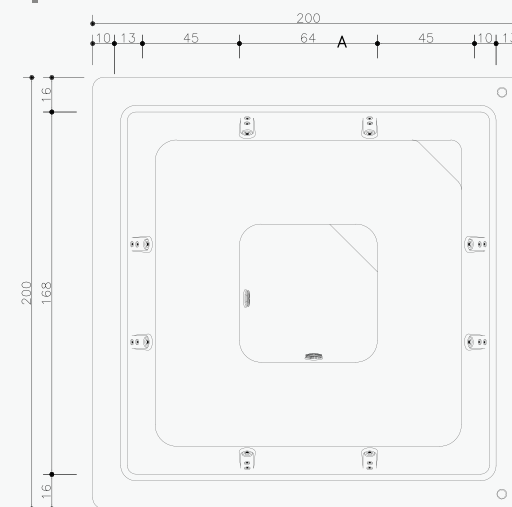

SPA ENCANTO AZUL | 1.300L

ESPECIFICAÇÕES TÉCNICAS	
MEDIDA: 2,00 X 2,00 M	JATO PLUS: 8
ALTURA: 0,80 M	DISPOSITIVO DE SUÇÃO: 2
ALTURA COM ESTRUTURA AUTO PORTANTE: 0,90 M	DISPOSITIVO DE DRENO: 1
CAPACIDADE: 8 PESSOAS	CONTROLADOR DE AR: 2
CAPACIDADE VOLUMÉTRICA: 1.300L	ENTRADA DE ÁGUA: 1
OPCIONAIS	
16 MINI JATOS	AQUECEDOR ELÉTRICO/GÁS
ILUMINAÇÃO CROMOTERAPIA	KIT COM 8 TRAVESSEIROS
ESTRUTURA AUTO PORTANTE	HIDRÁULICA (TUBO PVC)
BOMBA DE HIDROMASSAGEM 1,5CV (1 UNIDADE PARA SPA BÁSICO E 2 UNIDADES QUANDO HÁ ACRÉSCIMO DE MINI JATOS)	CASCATA INOX