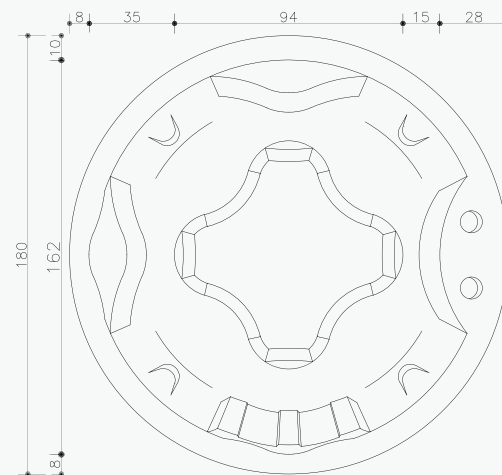

SPA ILHA AZUL | 900L

ESPECIFICAÇÕES TÉCNICAS	
DIÂMETRO: 1,80M	JATO PLUS: 4
ALTURA: 0,80 M	DISPOSITIVO DE SUÇÃO: 2
ALTURA COM ESTRUTURA AUTO PORTANTE: 0,90 M	DISPOSITIVO DE DRENO: 1
CAPACIDADE: 4 PESSOAS	CONTROLADOR DE AR: 2
CAPACIDADE VOLUMÉTRICA: 900L	ENTRADA DE ÁGUA: 1
OPCIONAIS	
8 MINI JATOS	AQUECEDOR ELÉTRICO/GÁS
ILUMINAÇÃO CROMOTERAPIA	KIT COM 4 TRAVESSEIROS
EXCLUSIVA CAIXA PORTA BEBIDAS	HIDRÁULICA (TUBO PVC)
SISTEMA DE TRATAMENTO POR OZÔNIO	BOMBA DE HIDROMASSAGEM (1 OU 1,5CV)
ESTRUTURA AUTO PORTANTE	