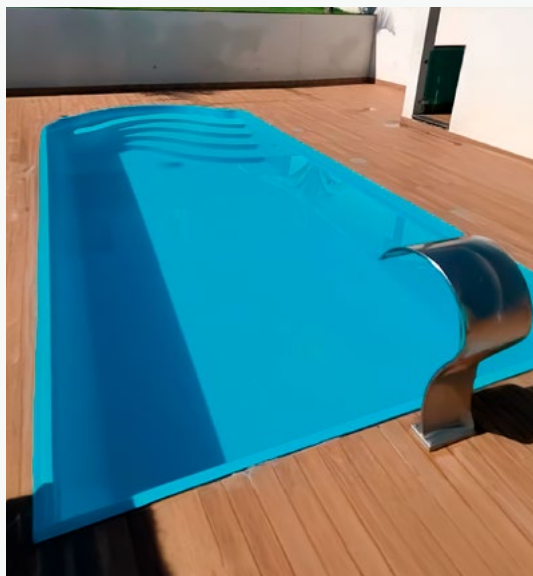

**VERÃO AZUL | 28.000L*

Com uma generosa capacidade volumétrica de **28.000 litros**, a **VERÃO AZUL** oferece uma experiência incomparável. Seu diferencial está em seu design e na escada em formato de leque, que não apenas proporciona acesso conveniente à água, mas também se transforma em um elemento decorativo deslumbrante, elevando o visual da sua piscina e da sua área de lazer. Aproveite cada momento sob o sol com a piscina **VERÃO AZUL**.

VERÃO AZUL **		
CAPACIDADE VOLUMÉTRICA	MEDIDA EXTERNA	MEDIDA INTERNA
28.000 L*	7,55 X 3,34 X 1,40 M	7,21 X 3,00 X 1,40 M

* Capacidade volumétrica aproximada
** Medidas externas das abas anti-infiltrações / aba rebaixada