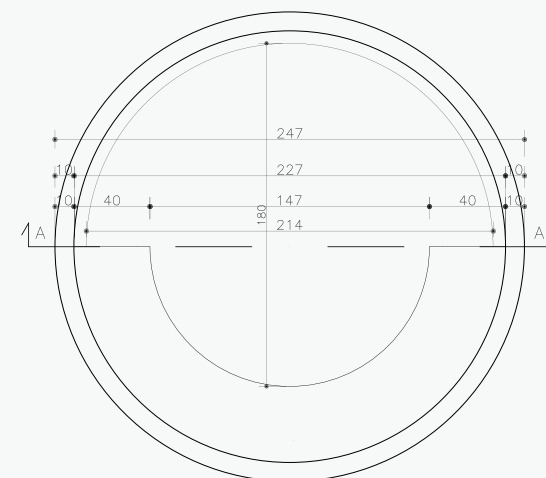

OPCIONAIS

BOMBA DE HIDROMASSAGEM	AQUECEDOR
CONJUNTO FILTRANTE	HIDRÁULICA (TUBO PVC)
ESTRUTURA AUTO PORTANTE	ILUMINAÇÃO AZUL OU CROMOTERAPIA
SISTEMA DE TRATAMENTO POR OZÔNIO	10 MINI JATOS