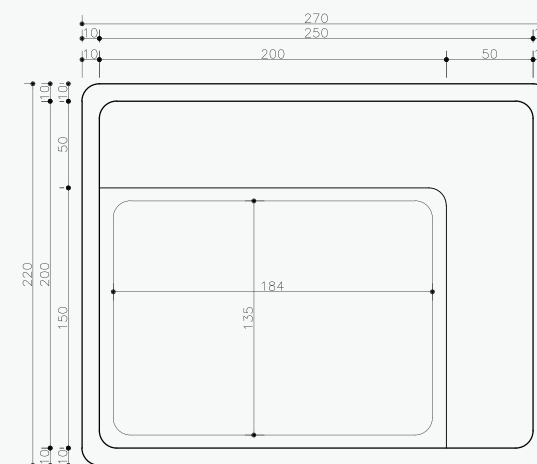

OPCIONAIS

BOMBA DE HIDROMASSAGEM	AQUECEDOR
CONJUNTO FILTRANTE	HIDRÁULICA (TUBO PVC)
ESTRUTURA AUTO PORTANTE	ILUMINAÇÃO AZUL OU CROMOTERAPIA
KIT COM 7 TRAVESEIROS	14 MINI JATOS
SISTEMA DE TRATAMENTO POR OZÔNIO