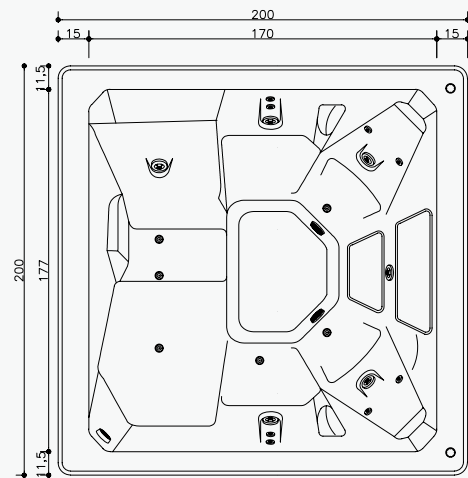

SPA OÁSIS AZUL | 1.300L

ESPECIFICAÇÕES TÉCNICAS

MEDIDA: 2,00 X 2,00 M	JATO PLUS: 7
ALTURA: 0,80 M	DISPOSITIVO DE SUÇÃO: 2
ALTURA COM ESTRUTURA AUTO PORTANTE: 0,90 M	DISPOSITIVO DE DRENO: 1
CAPACIDADE: 6 PESSOAS	CONTROLADOR DE AR: 2
CAPACIDADE VOLUMÉTRICA: 1.300L	ENTRADA DE ÁGUA: 1

OPCIONAIS

17 MINI JATOS	AQUECEDOR ELÉTRICO/GÁS
ILUMINAÇÃO CROMOTERAPIA	KIT COM 5 TRAVESSEIROS
ESTRUTURA AUTO PORTANTE	HIDRÁULICA (TUBO PVC)
SISTEMA DE TRATAMENTO POR OZÔNIO	CASCATA INOX

BOMBA DE HIDROMASSAGEM 1,5CV
(1 UNIDADE PARA SPA BÁSICO E 2 UNIDADES QUANDO HÁ ACRÉSCIMO DE MINI JATOS)