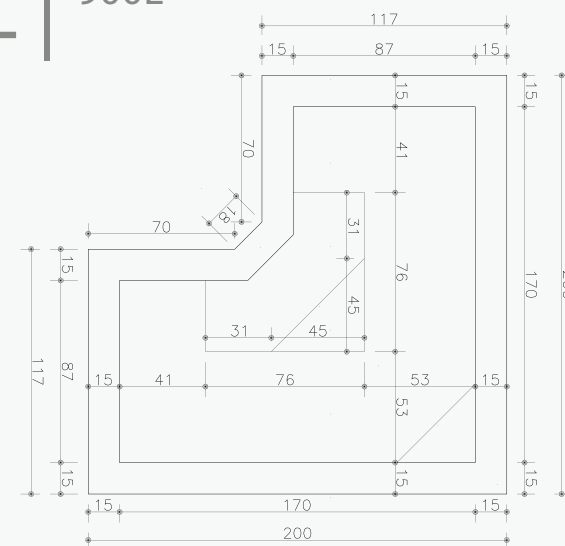

SPA CANTO AZUL | 900L

ESPECIFICAÇÕES TÉCNICAS	
MEDIDA EXTERNA: 2,00 X 2,00 M	JATOS PLUS: 4
ALTURA: 0,80 M	DISPOSITIVO DE SUÇÃO: 2
ALTURA COM ESTRUTURA AUOTPORTANTE: 0,90 M	DISPOSITIVO DE DRENO: 1
CAPACIDADE: 4 PESSOAS	CONTROLADOR DE AR: 1
CAPACIDADE VOLUMÉTRICA: 900L	ENTRADA DE ÁGUA: 1
OPCIONAIS	
8 MINI JATOS	KIT COM 4 TRAVESSEIROS
ILUMINAÇÃO CROMOTERAPIA	ESTRUTURA AUTO PORTANTE
AQUECEDOR ELÉTRICO/GÁS	HIDRÁULICA (TUBO PVC)
BOMBA DE HIDROMASSAGEM (1 ou 1,5CV)