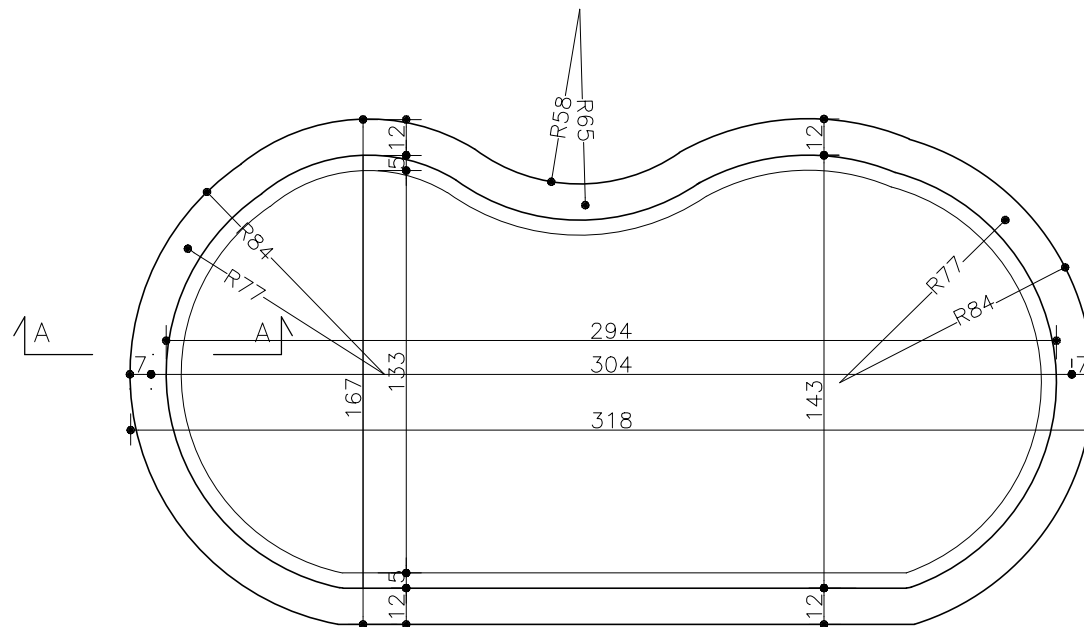

PLANTA CÉU AZUL  
ESCALA 1:25

CORTE AA  
ESCALA 1:25

MEDIDAS	LARG.	COMP.	PROF.
EXTERNA	3,18	1,67	0,53
INTERNA	3,04	1,43	0,53
FUNDO	2,94	1,33	-

Obs.: Medidas sujeitas a variação para mais ou para menos.

03/05/2022