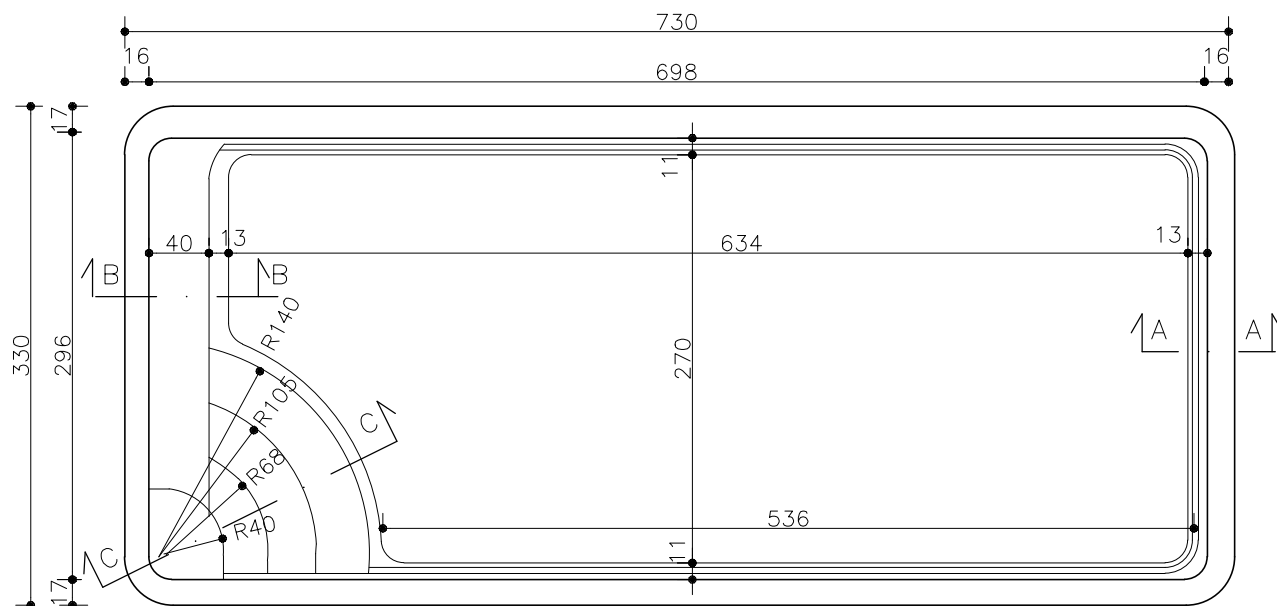

BLAZUL

diazulpiscinas.com.br

(31) 3623-4089 / (31) 99712-5679

Rua José Estácio de Souza, 175 quadra 11/12,

Distrito Industrial Prefeito Abdon Martins Drumond
Matozinhos - MG

vendas@diazulpiscinas.com.br

PLANTA DOMINGO AZUL
ESCALA 1:50

MEDIDAS	LARG.	COMP.	PROF.
EXTERNA	7,30	3,30	1,40
INTERNA	6,98	2,96	1,40
FUNDO	6,34	2,70	-