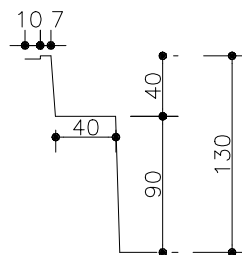

 PLANTA DOMINGO AZUL 4,00 / LISA  
 ESCALA 1:50

MEDIDAS	LARG.	COMP.	PROF.
EXTERNA	4,00	2,21	1,30
INTERNA	3,66	1,98	1,30
FUNDO	3,21	1,80	-

 CORTE AA  
 ESCALA 1:50

 CORTE BB  
 ESCALA 1:50

 CORTE CC  
 ESCALA 1:50