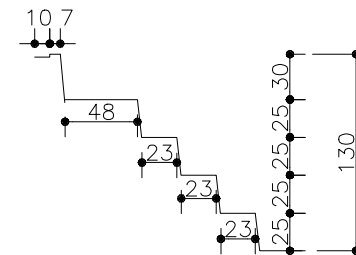

 PLANTA DOMINGO AZUL 4,00 / LISA  
 ESCALA 1:50

MEDIDAS	LARG.	COMP.	PROF.
EXTERNA	4,00	2,21	1,30
INTERNA	3,66	1,98	1,30
FUNDO	3,21	1,80	-

 CORTE AA  
 ESCALA 1:50

 CORTE BB  
 ESCALA 1:50

 CORTE CC  
 ESCALA 1:50