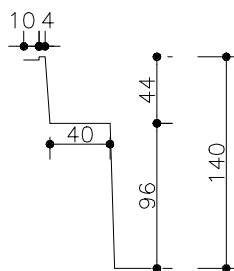

 PLANTA DOMINGO AZUL / LISA
 ESCALA 1:50

MEDIDAS	LARG.	COMP.	PROF.
EXTERNA	7,30	3,30	1,40
INTERNA	6,98	2,96	1,40
FUNDO	6,34	2,70	-

 CORTE AA
 ESCALA 1:50

 CORTE BB
 ESCALA 1:50

 CORTE CC
 ESCALA 1:50

Obs.: Medidas sujeitas a variação para mais ou para menos.