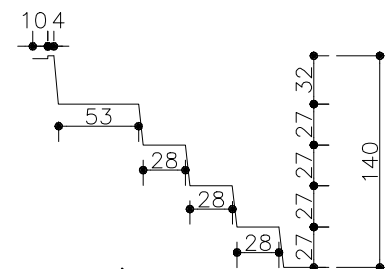

 PLANTA DOMINGO AZUL / LISA
 ESCALA 1:50

MEDIDAS	LARG.	COMP.	PROF.
EXTERNA	7,30	3,30	1,40
INTERNA	6,98	2,96	1,40
FUNDO	6,34	2,70	-

 CORTE AA
 ESCALA 1:50

 CORTE BB
 ESCALA 1:50

 CORTE CC
 ESCALA 1:50

Obs.: Medidas sujeitas a variação para mais ou para menos.