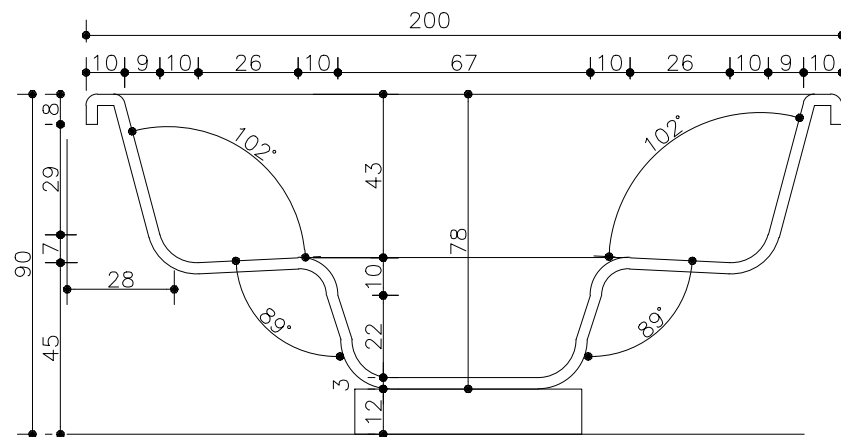

ESCALA 1:20

CORTE AA

ESCALA 1:50

MEDIDAS	LARG.	COMP.	PROF.
EXTERNA	2,00	2,00	0,90
INTERNA	1,68	1,68	0,78

Obs.: Medidas sujeitas a variação para mais ou para menos.

03/05/2022