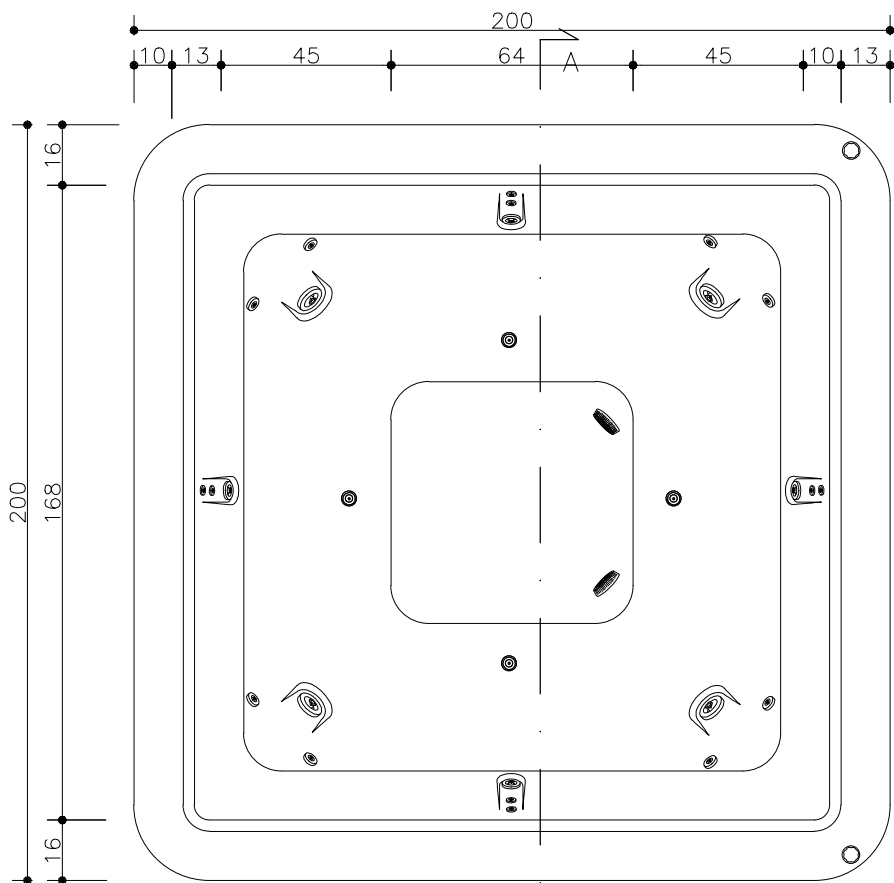

BLAZUL

diazulpiscinas.com.br

(31) 3623-4089 / (31) 99712-5679

Rua José Estácio de Souza, 175 quadra 11/12,

Distrito Industrial Prefeito Abdon Martins Drumond
Matozinhos - MG

vendas@diazulpiscinas.com.br

PLANTA ENCANTO AZUL

ESCALA 1:20