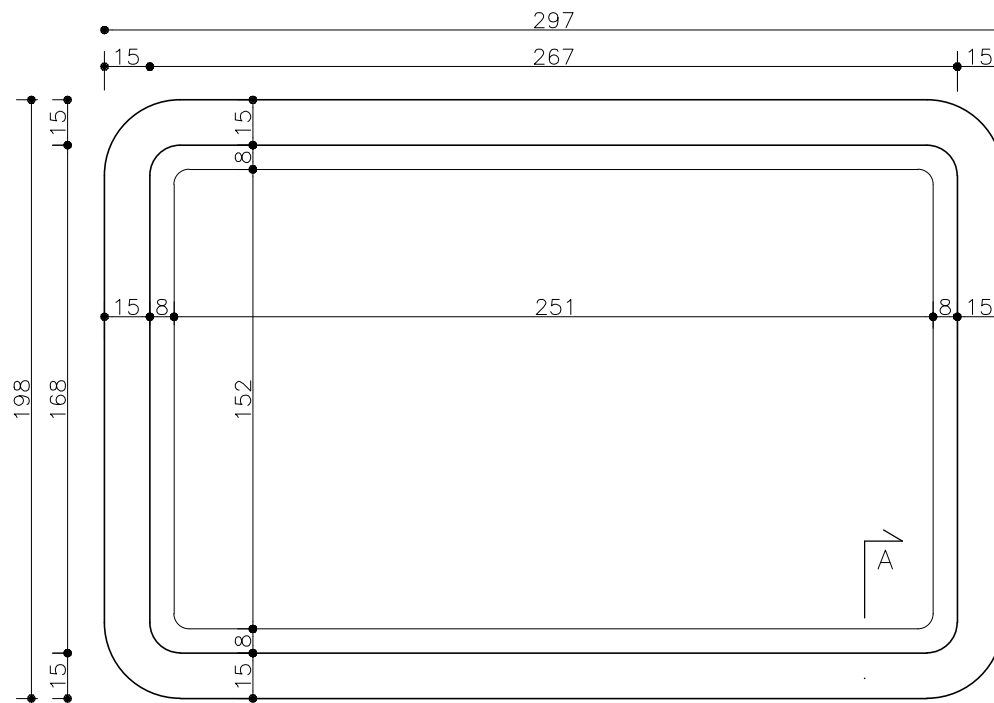

PLANTA LAGOA AZUL  
ESCALA 1:25

CORTE AA  
ESCALA 1:25

MEDIDAS	LARG.	COMP.	PROF.
EXTERNA	2,97	1,98	0,59
INTERNA	2,67	1,68	0,59
FUNDO	2,51	1,52	-

Obs.: Medidas sujeitas a variação para mais ou para menos.