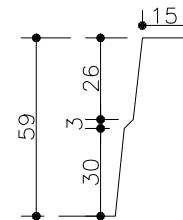

PLANTA LAGOA AZUL  
ESCALA 1:25

CORTE AA  
ESCALA 1:25

MEDIDAS	LARG.	COMP.	PROF.
EXTERNA	2,97	1,98	0,59
INTERNA	2,67	1,68	0,59
FUNDO	2,51	1,52	-

Obs.: Medidas sujeitas a variação para mais ou para menos.