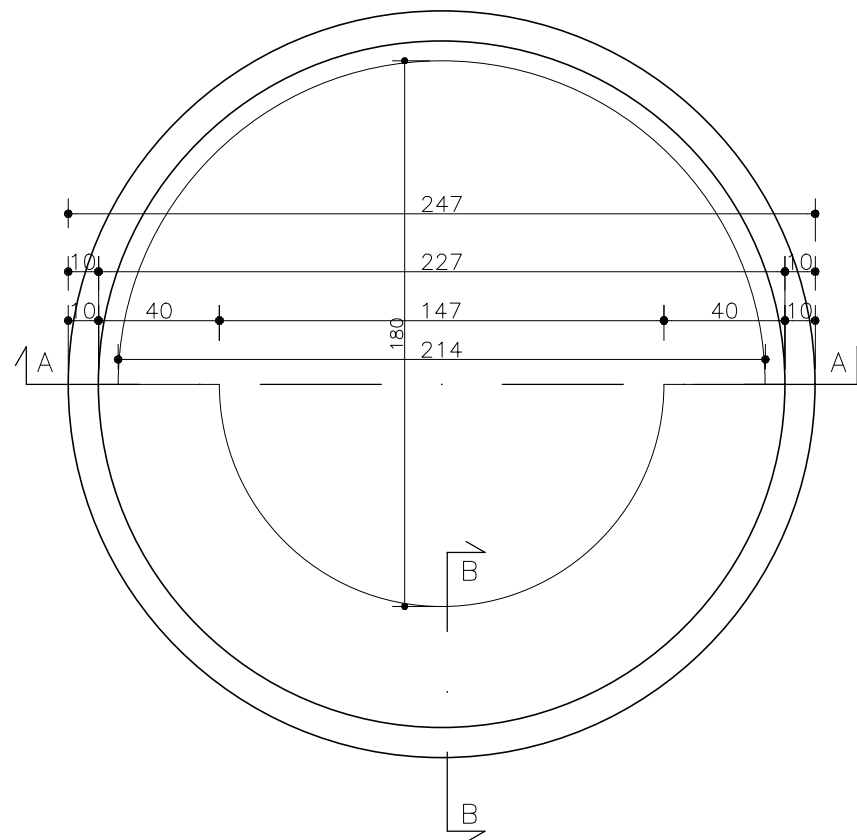

MEDIDAS	LARG.	COMP.	PROF.
EXTERNA	2,47	2,47	0,69
INTERNA	2,30	2,30	0,69
FUNDO	2,14	1,80	-

PLANTA MUNDO AZUL  
 ESCALA 1:25

AA CORTE AA  
 ESCALA 1:25

BB CORTE BB  
 ESCALA 1:25

Obs.: Medidas sujeitas a variação para mais ou para menos.