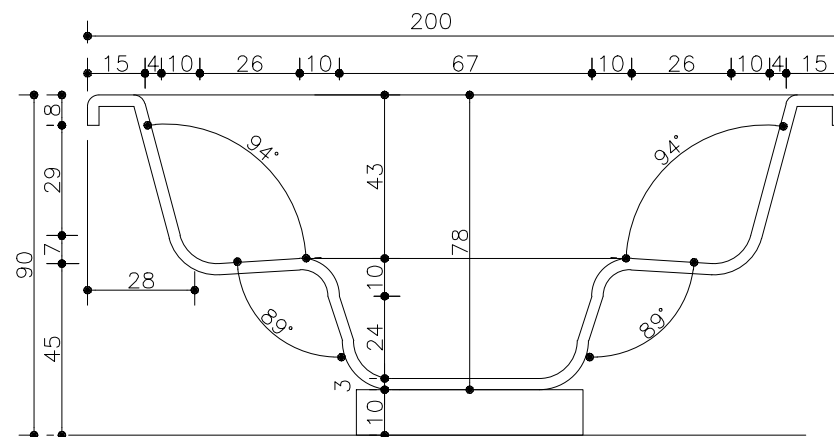

PLANTA SPA OASIS AZUL  
ESCALA 1:20

AA CORTE AA  
ESCALA 1:50

MEDIDAS	LARG.	COMP.	PROF.
EXTERNA	2,00	2,00	0,90
INTERNA	1,70	1,77	0,80

Obs.: Medidas sujeitas a variação para mais ou para menos.

03/05/2022