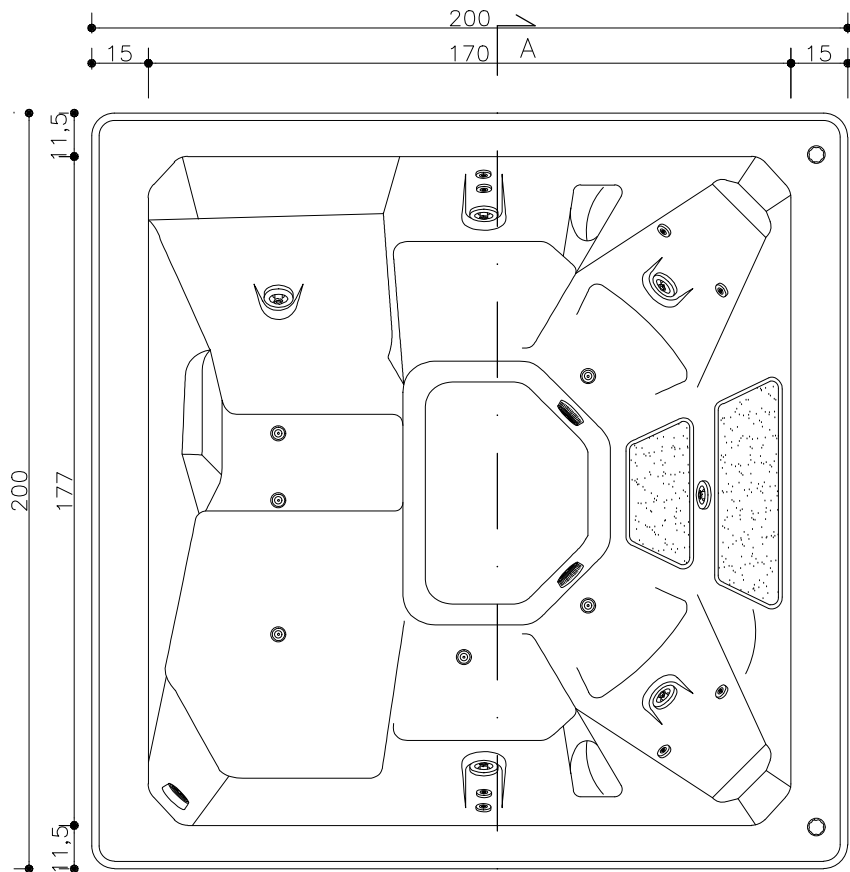

PLANTA SPA OASIS AZUL  
ESCALA 1:20

AA CORTE AA  
ESCALA 1:50

MEDIDAS	LARG.	COMP.	PROF.
EXTERNA	2,00	2,00	0,90
INTERNA	1,70	1,77	0,80

Obs.: Medidas sujeitas a variação para mais ou para menos.

03/05/2022