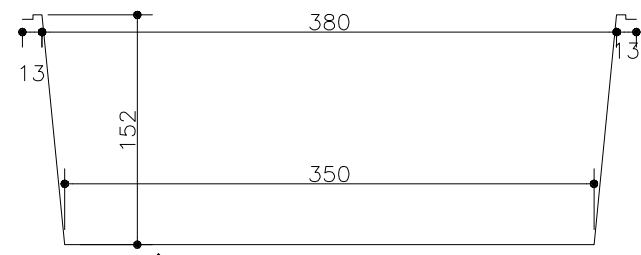

PLANTA OCEANO 10.8

MEDIDAS	LARG.	COMP.	PROF.
EXTERNA	10,80	4,10	1,40/1,70
INTERNA	10,50	3,80	1,40/1,70
FUNDO	8,88	3,50	-

AA CORTE AA
ESCALA 1:50

BB CORTE BB
ESCALA 1:50

CC CORTE CC
ESCALA 1:50

Obs.: Medidas sujeitas a variação para mais ou para menos.