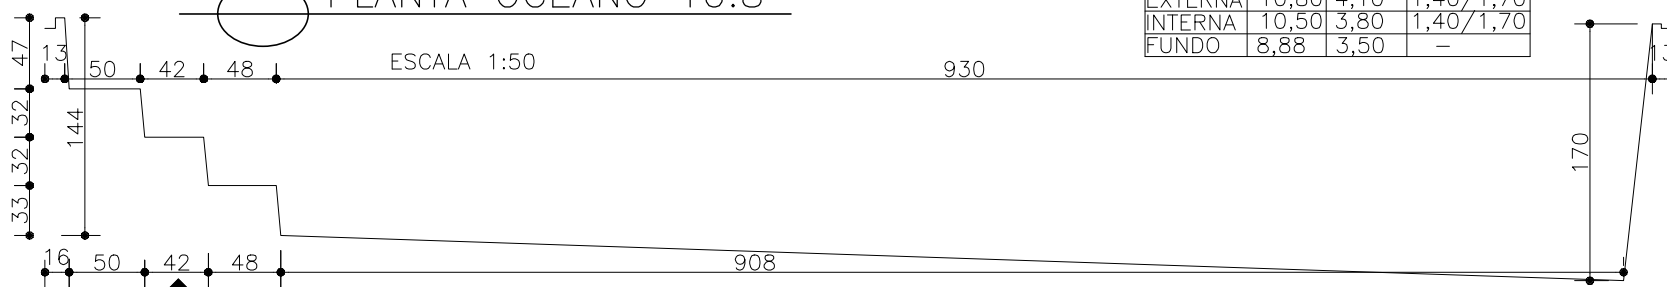

PLANTA OCEANO 10.8

MEDIDAS	LARG.	COMP.	PROF.
EXTERNA	10,80	4,10	1,40/1,70
INTERNA	10,50	3,80	1,40/1,70
FUNDO	8,88	3,50	-

AA CORTE AA
ESCALA 1:50

BB CORTE BB
ESCALA 1:50

CC CORTE CC
ESCALA 1:50

Obs.: Medidas sujeitas a variação para mais ou para menos.