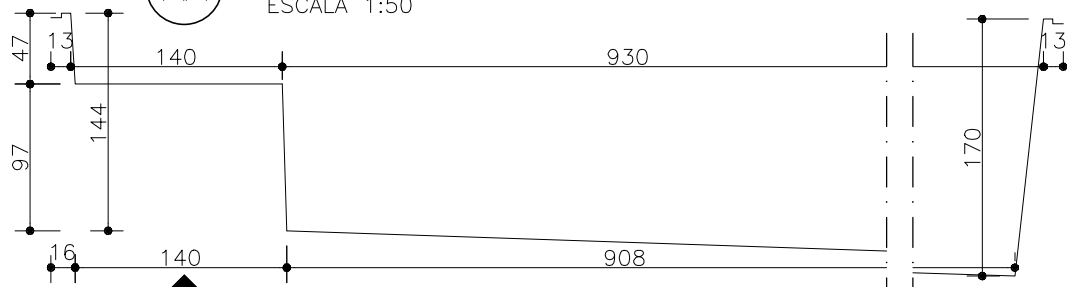

PLANTA OCEANO 10.8

MEDIDAS	LARG.	COMP.	PROF.
EXTERNA	10,80	4,10	1,40/1,70
INTERNA	10,50	3,80	1,40/1,70
FUNDO	8,88	3,50	-

AA CORTE AA
ESCALA 1:50

BB CORTE BB
ESCALA 1:50

CC CORTE CC
ESCALA 1:50

Obs.: Medidas sujeitas a variação para mais ou para menos.