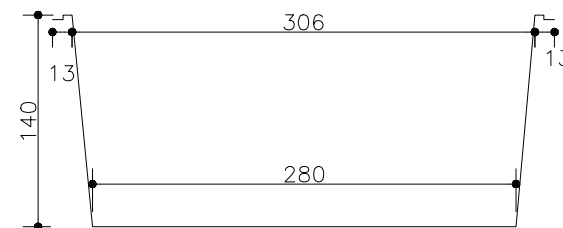

PLANTA OCEANO 6
 ESCALA 1:50

CORTE AA
 ESCALA 1:50

CORTE BB
 ESCALA 1:50

CORTE CC
 ESCALA 1:50

MEDIDAS	LARG.	COMP.	PROF.
EXTERNA	6,00	3,30	1,40
INTERNA	5,71	3,06	1,40
FUNDO	4,71	2,80	-

Obs.: Medidas sujeitas a variação para mais ou para menos.