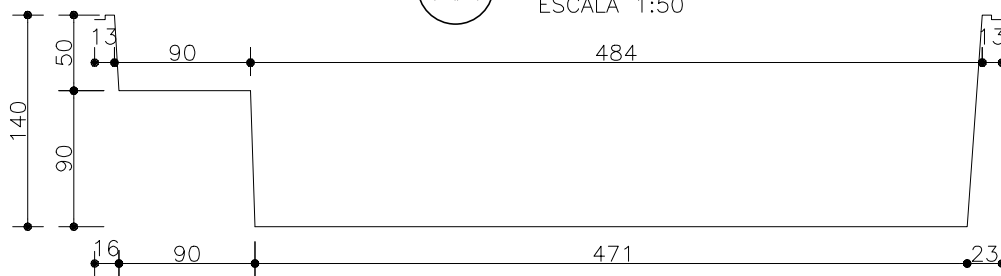

PLANTA OCEANO 6
 ESCALA 1:50

CORTE AA
 ESCALA 1:50

CORTE BB
 ESCALA 1:50

CORTE CC
 ESCALA 1:50

MEDIDAS	LARG.	COMP.	PROF.
EXTERNA	6,00	3,30	1,40
INTERNA	5,71	3,06	1,40
FUNDO	4,71	2,80	-

Obs.: Medidas sujeitas a variação para mais ou para menos.