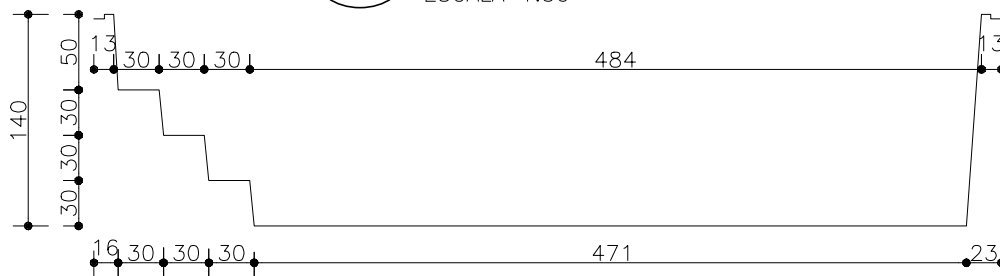

PLANTA OCEANO 6
 ESCALA 1:50

CORTE AA
 ESCALA 1:50

CORTE BB
 ESCALA 1:50

CORTE CC
 ESCALA 1:50

MEDIDAS	LARG.	COMP.	PROF.
EXTERNA	6,00	3,30	1,40
INTERNA	5,71	3,06	1,40
FUNDO	4,71	2,80	-

Obs.: Medidas sujeitas a variação para mais ou para menos.