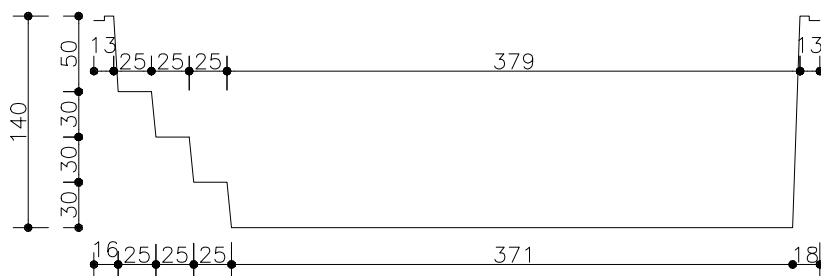

PLANTA OCEANO AZUL 5
 ESCALA 1:50

CORTE AA
 ESCALA 1:50

CORTE BB
 ESCALA 1:50

MEDIDAS	LARG.	COMP.	PROF.
EXTERNA	5,00	2,80	1,40
INTERNA	4,68	2,48	1,40
FUNDO	3,71	2,44	-

CORTE CC
 ESCALA 1:50

Obs.: Medidas sujeitas a variação para mais ou para menos.