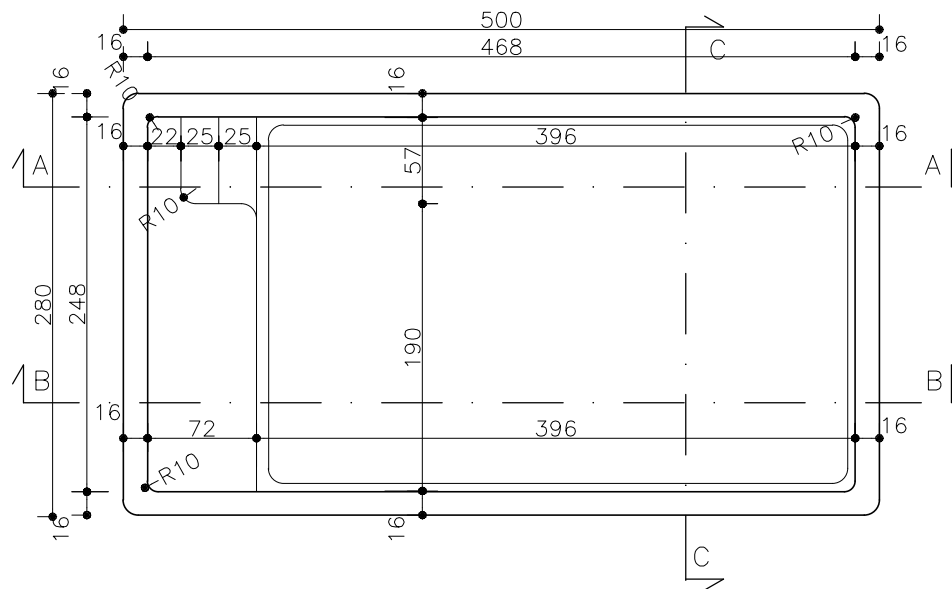

PLANTA OCEANO AZUL 5
 ESCALA 1:50

CORTE AA
 ESCALA 1:50

CORTE BB
 ESCALA 1:50

MEDIDAS	LARG.	COMP.	PROF.
EXTERNA	5,00	2,80	1,40
INTERNA	4,68	2,48	1,40
FUNDO	3,71	2,44	-

CORTE CC
 ESCALA 1:50

Obs.: Medidas sujeitas a variação para mais ou para menos.