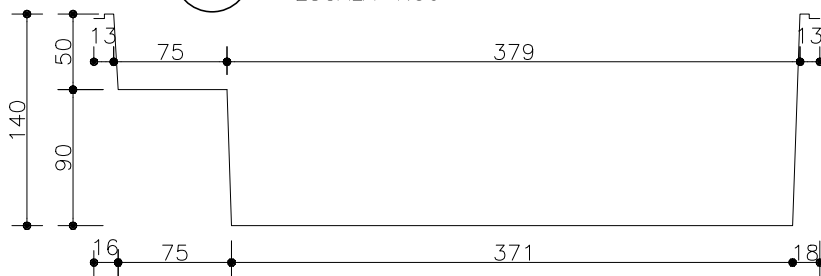

PLANTA OCEANO AZUL 5
 ESCALA 1:50

CORTE AA
 ESCALA 1:50

CORTE BB
 ESCALA 1:50

MEDIDAS	LARG.	COMP.	PROF.
EXTERNA	5,00	2,80	1,40
INTERNA	4,68	2,48	1,40
FUNDO	3,71	2,44	-

CORTE CC
 ESCALA 1:50

Obs.: Medidas sujeitas a variação para mais ou para menos.