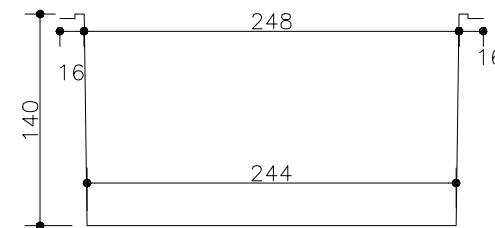

PLANTA OCEANO AZUL 5
 ESCALA 1:50

CORTE AA
 ESCALA 1:50

CORTE BB
 ESCALA 1:50

MEDIDAS	LARG.	COMP.	PROF.
EXTERNA	5,00	2,80	1,40
INTERNA	4,68	2,48	1,40
FUNDO	3,71	2,44	-

CORTE CC
 ESCALA 1:50

Obs.: Medidas sujeitas a variação para mais ou para menos.