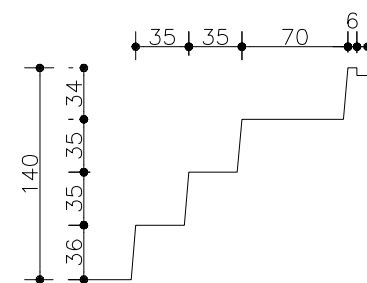

MEDIDAS	LARG.	COMP.	PROF.
EXTERNA	7,44	4,20	1,40
INTERNA	7,06	3,82	1,40
FUNDO	-	-	-

PLANTA PARAISO AZUL
 ESCALA 1:50

CORTE AA
 ESCALA 1:50

CORTE BB
 ESCALA 1:50

CORTE CC
 ESCALA 1:50

Obs.: Medidas sujeitas a variação para mais ou para menos.