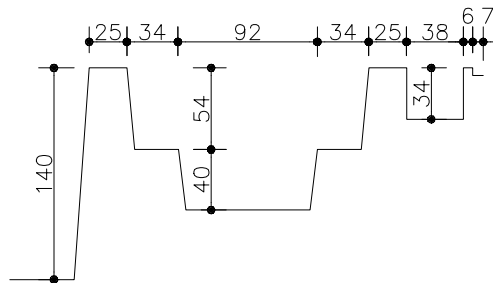

MEDIDAS	LARG.	COMP.	PROF.
EXTERNA	7,44	4,20	1,40
INTERNA	7,06	3,82	1,40
FUNDO	-	-	-

PLANTA PARAISO AZUL
 ESCALA 1:50

CORTE AA
 ESCALA 1:50

CORTE BB
 ESCALA 1:50

CORTE CC
 ESCALA 1:50

Obs.: Medidas sujeitas a variação para mais ou para menos.