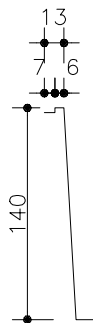

MEDIDAS	LARG.	COMP.	PROF.
EXTERNA	7,44	4,20	1,40
INTERNA	7,06	3,82	1,40
FUNDO	-	-	-

PLANTA PARAISO AZUL
 ESCALA 1:50

CORTE AA
 ESCALA 1:50

CORTE BB
 ESCALA 1:50

CORTE CC
 ESCALA 1:50

Obs.: Medidas sujeitas a variação para mais ou para menos.