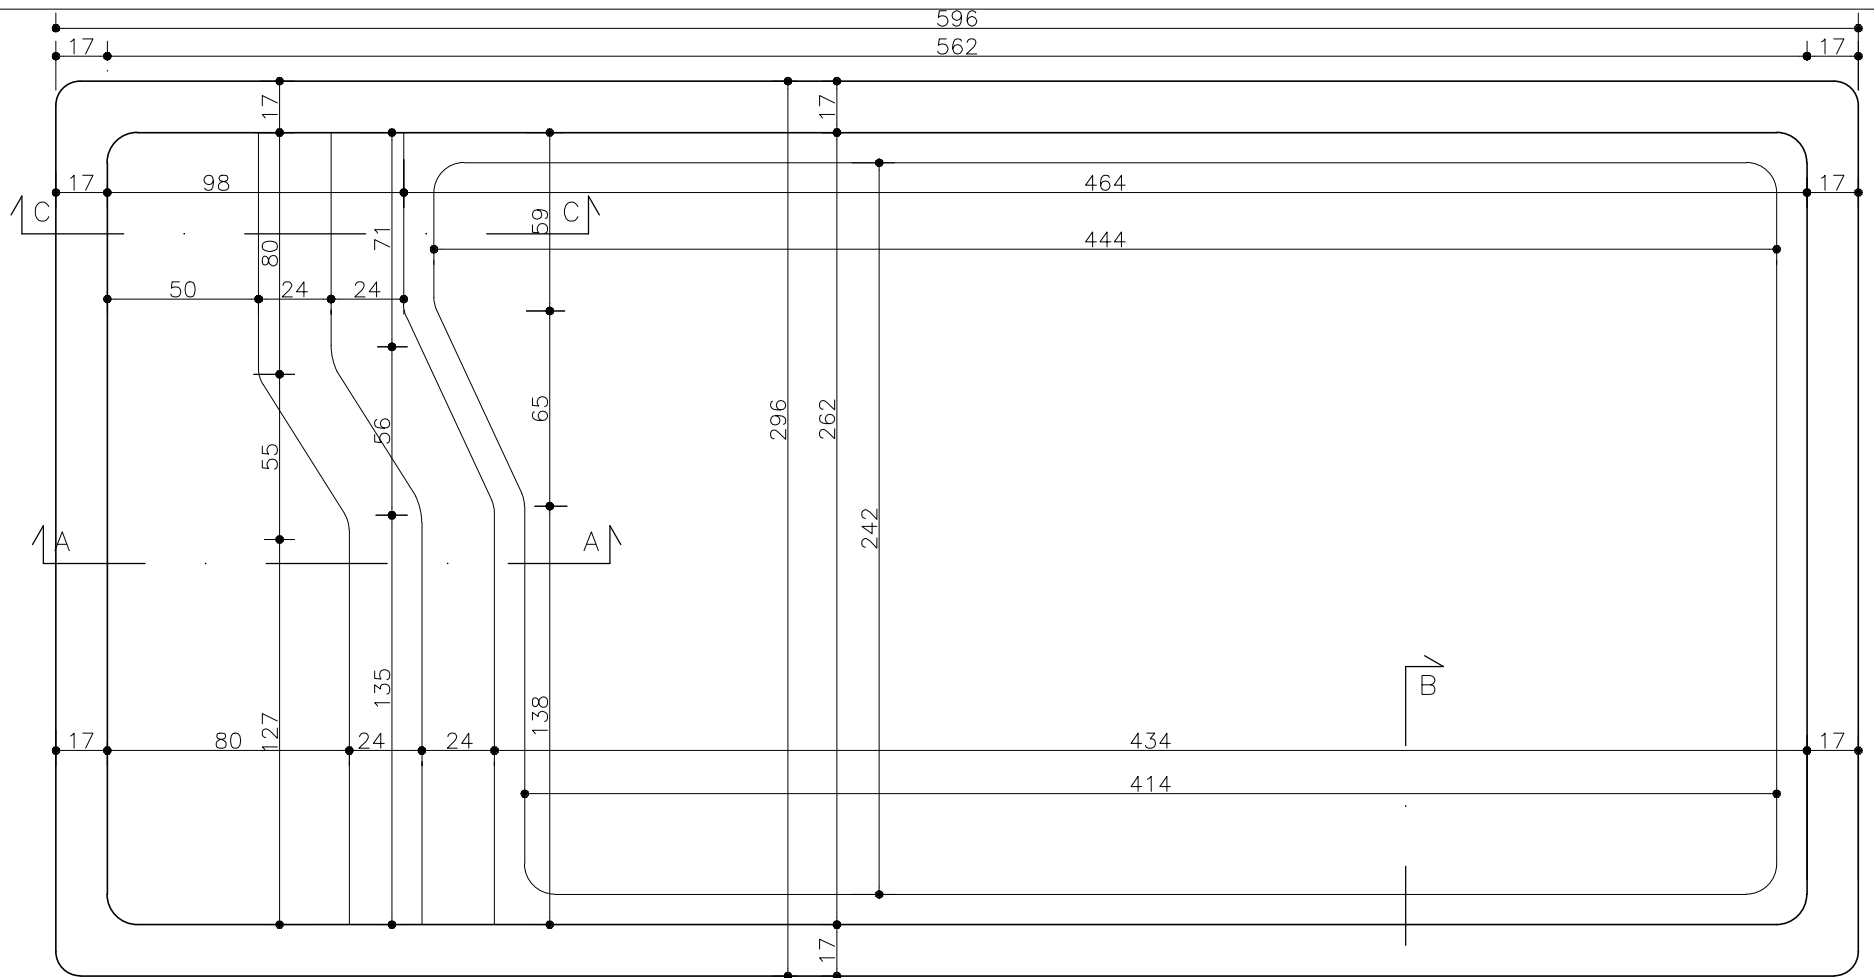

PLANTA PRAIA AZUL/LISA
 ESCALA 1:25

MEDIDAS	LARG.	COMP.	PROF.
EXTERNA	5,96	2,96	1,30
INTERNA	5,62	2,62	1,30
FUNDO	4,44	2,42	-

Obs.: Medidas sujeitas a variação para mais ou para menos.

03/05/2022