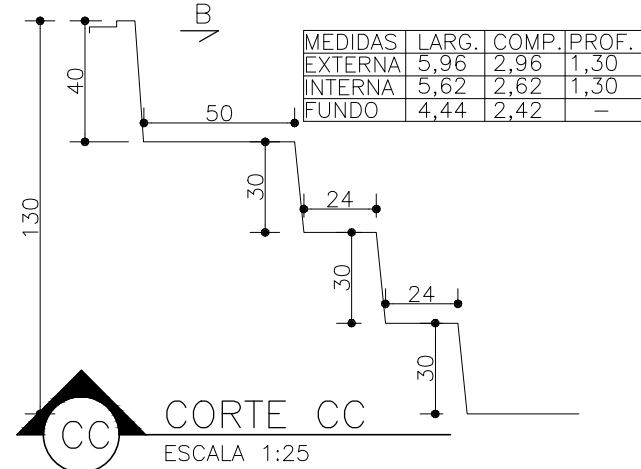

PLANTA PRAIA AZUL/LISA
 ESCALA 1:25

MEDIDAS	LARG.	COMP.	PROF.
EXTERNA	5,96	2,96	1,30
INTERNA	5,62	2,62	1,30
FUNDO	4,44	2,42	-

Obs.: Medidas sujeitas a variação para mais ou para menos.

03/05/2022