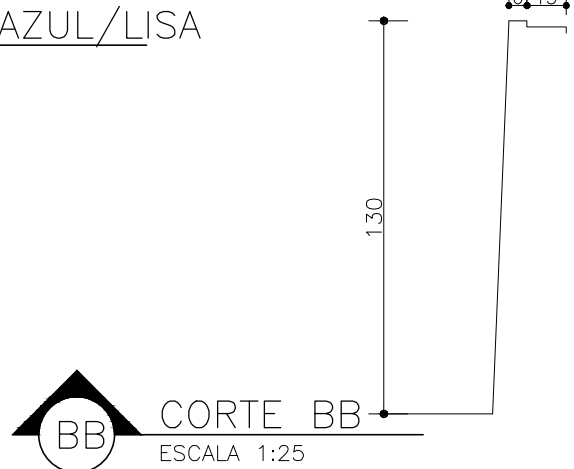

PLANTA PRAIA AZUL/LISA
 ESCALA 1:25

MEDIDAS	LARG.	COMP.	PROF.
EXTERNA	5,96	2,96	1,30
INTERNA	5,62	2,62	1,30
FUNDO	4,44	2,42	-

Obs.: Medidas sujeitas a variação para mais ou para menos.

03/05/2022