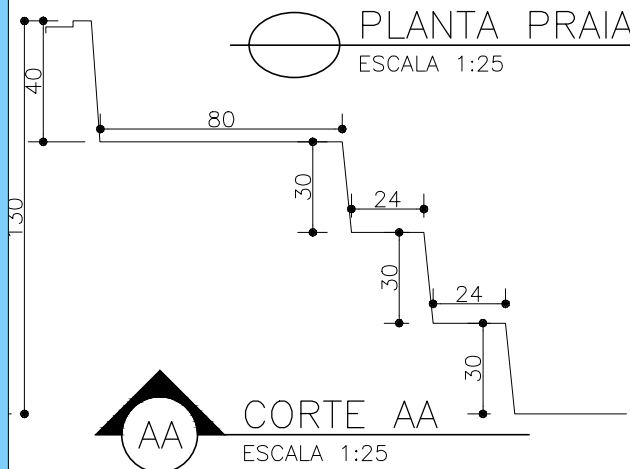

PLANTA PRAIA AZUL/LISA
 ESCALA 1:25

MEDIDAS	LARG.	COMP.	PROF.
EXTERNA	5,96	2,96	1,30
INTERNA	5,62	2,62	1,30
FUNDO	4,44	2,42	-

Obs.: Medidas sujeitas a variação para mais ou para menos.

03/05/2022