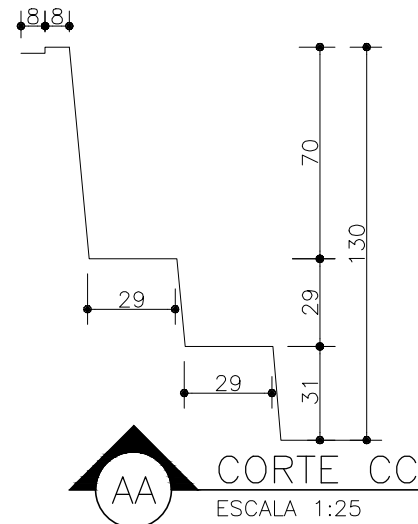

PLANTA PRIMAVERA AZUL LISA
 ESCALA 1:25

MEDIDAS	LARG.	COMP.	PROF.
EXTERNA	5,48	2,80	1,30
INTERNA	5,16	2,48	1,30
FUNDO	4,58	2,22	-

03/05/2022