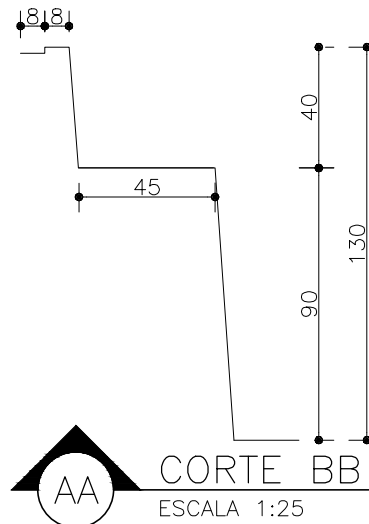

PLANTA PRIMAVERA AZUL LISA
 ESCALA 1:25

MEDIDAS	LARG.	COMP.	PROF.
EXTERNA	5,48	2,80	1,30
INTERNA	5,16	2,48	1,30
FUNDO	4,58	2,22	-

03/05/2022