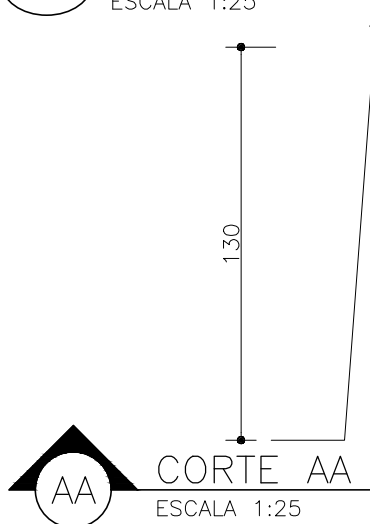

PLANTA PRIMAVERA AZUL LISA
 ESCALA 1:25

MEDIDAS	LARG.	COMP.	PROF.
EXTERNA	5,48	2,80	1,30
INTERNA	5,16	2,48	1,30
FUNDO	4,58	2,22	-

03/05/2022