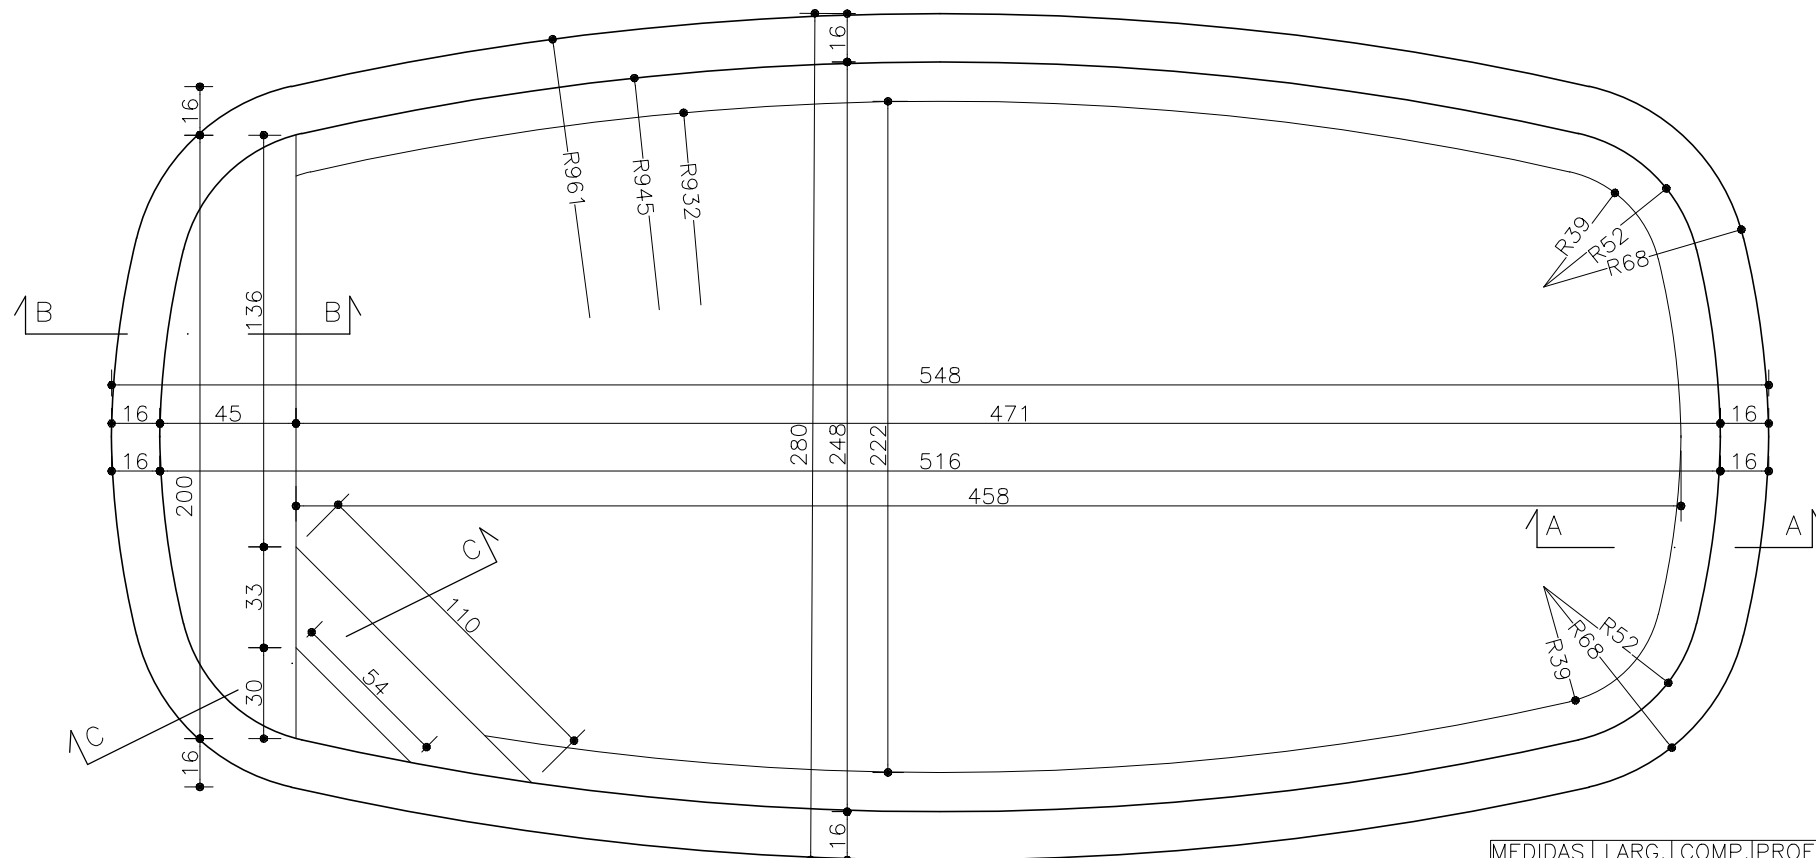

PLANTA PRIMAVERA AZUL LISA
 ESCALA 1:25

MEDIDAS	LARG.	COMP.	PROF.
EXTERNA	5,48	2,80	1,30
INTERNA	5,16	2,48	1,30
FUNDO	4,58	2,22	-

03/05/2022