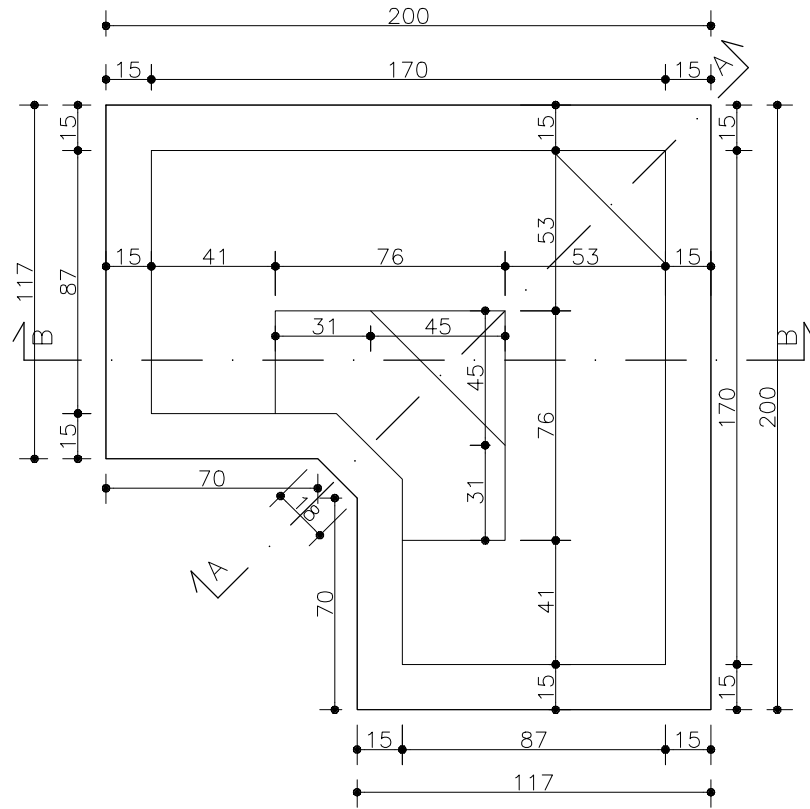

PLANTA SPA CANTO AZUL  
 ESCALA 1:25

MEDIDAS	LARG.	COMP.	PROF.
EXTERNA	2,00	1,17	0,80
INTERNA	1,70	0,87	0,77
FUNDO	0,31	0,31	-

CORTE AA  
 ESCALA 1:25

CORTE BB  
 ESCALA 1:25

Obs.: Medidas sujeitas a variação para mais ou para menos.