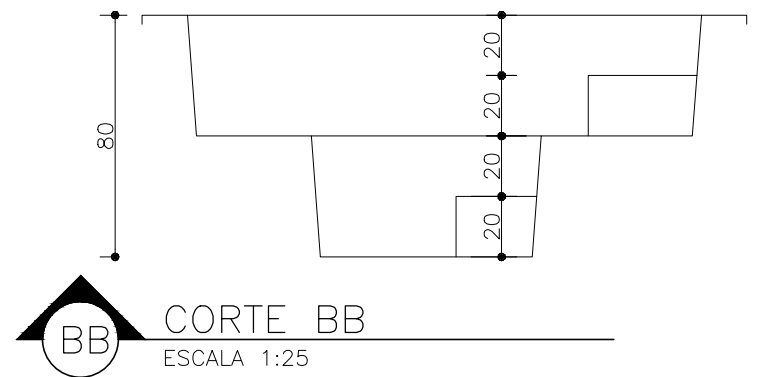

PLANTA SPA CANTO AZUL  
 ESCALA 1:25

MEDIDAS	LARG.	COMP.	PROF.
EXTERNA	2,00	1,17	0,80
INTERNA	1,70	0,87	0,77
FUNDO	0,31	0,31	-

CORTE AA  
 ESCALA 1:25

CORTE BB  
 ESCALA 1:25

Obs.: Medidas sujeitas a variação para mais ou para menos.