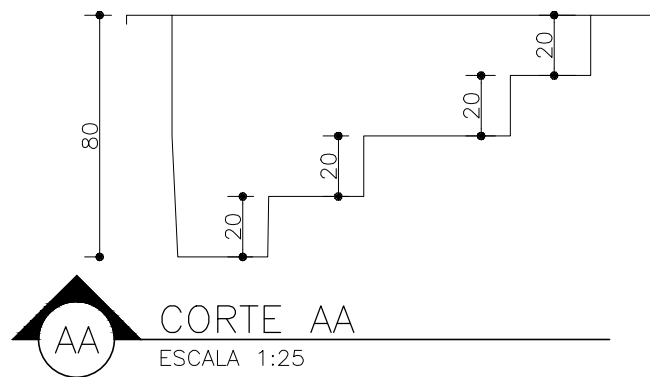

PLANTA SPA CANTO AZUL  
 ESCALA 1:25

MEDIDAS	LARG.	COMP.	PROF.
EXTERNA	2,00	1,17	0,80
INTERNA	1,70	0,87	0,77
FUNDO	0,31	0,31	-

CORTE AA  
 ESCALA 1:25

CORTE BB  
 ESCALA 1:25

Obs.: Medidas sujeitas a variação para mais ou para menos.