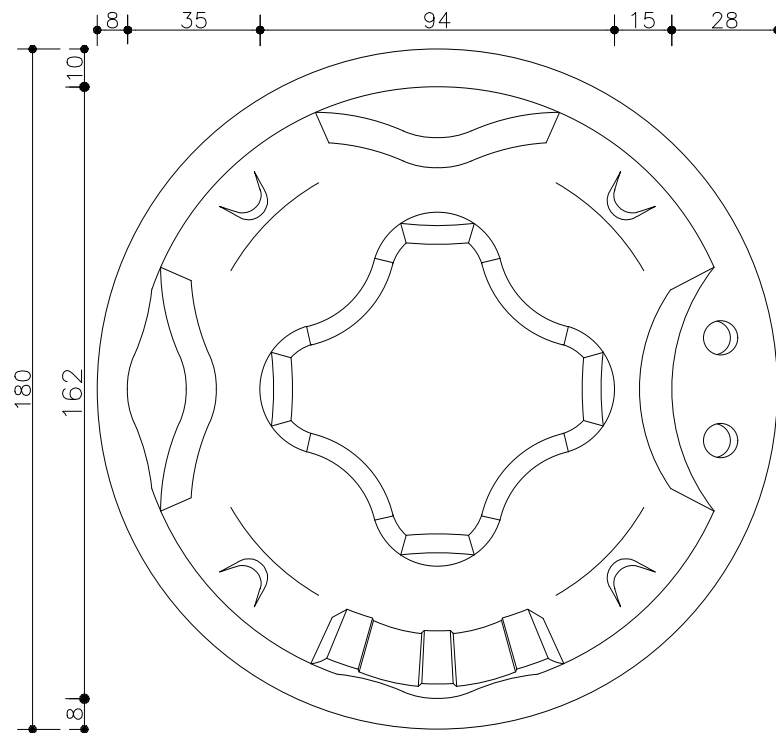

BLAZUL

diazulpiscinas.com.br

(31) 3623-4089 / (31) 99712-5679

Rua José Estácio de Souza, 175 quadra 11/12,

Distrito Industrial Prefeito Abdon Martins Drumond
Matozinhos - MG

vendas@diazulpiscinas.com.br

PLANTA SPA ILHA AZUL
ESCALA 1:20