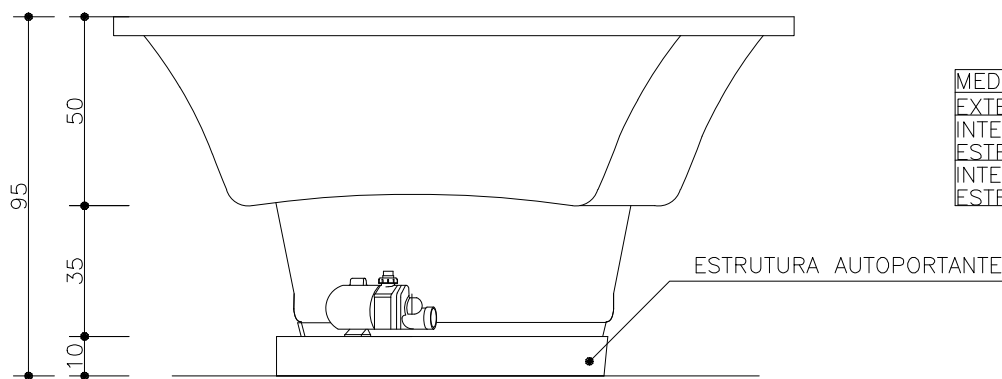

ELEVAÇÃO SPA ILHA AZUL
ESCALA 1:20

MEDIDAS	LARG.	COMP.	PROF.
EXTERNA	1,80	1,80	0,90
INTERNA SEM ESTRUTURA	1,60	1,60	0,85
INTERNA COM ESTRUTURA	1,60	1,60	0,95

Obs.: Medidas sujeitas a variação para mais ou para menos.