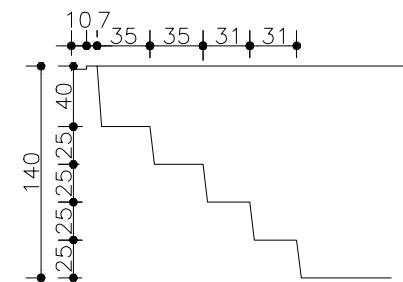

**PLANTA VERÃO AZUL**  
 ESCALA 1:50

MEDIDAS	LARG.	COMP.	PROF.
EXTERNA	7,55	3,34	1,40
INTERNA	7,21	3,00	1,40
FUNDO	5,86	2,76	-

**CORTE AA**  
 ESCALA 1:50

**CORTE BB**  
 ESCALA 1:50

Obs.: Medidas sujeitas a variação para mais ou para menos.