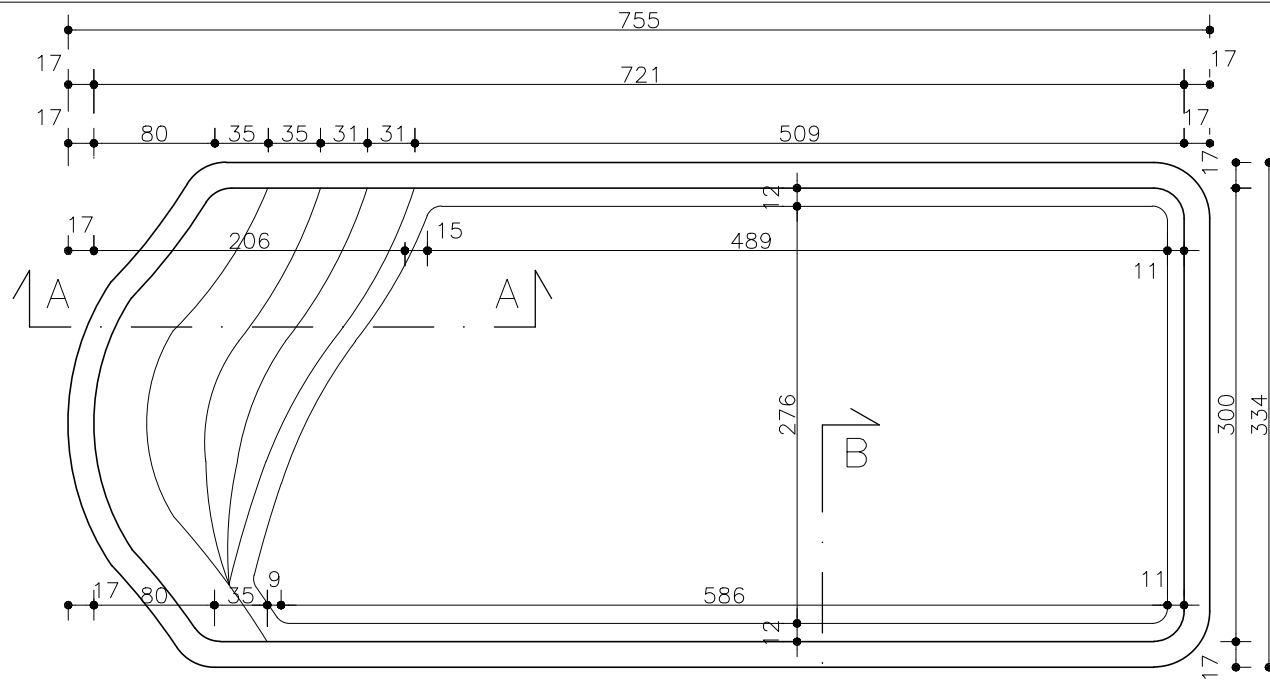

**PLANTA VERÃO AZUL**  
 ESCALA 1:50

MEDIDAS	LARG.	COMP.	PROF.
EXTERNA	7,55	3,34	1,40
INTERNA	7,21	3,00	1,40
FUNDO	5,86	2,76	-

**CORTE AA**  
 ESCALA 1:50

**CORTE BB**  
 ESCALA 1:50

Obs.: Medidas sujeitas a variação para mais ou para menos.