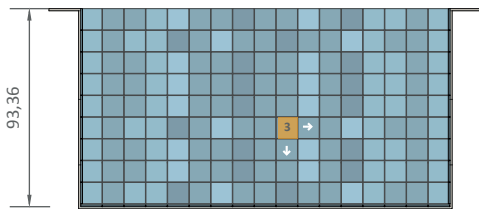

Diazul Prime | Detalhamento Beach Prime 3.6

VISTA 01

VISTA 02

VISTA 03

VISTA 04

PEÇAS DE PAGINAÇÃO:

- PEÇA AMARELA - Inicio de paginação sem corte
- PEÇA LARANJA - Inicio de paginação com corte
- PEÇA VERMELHA - Peças com corte