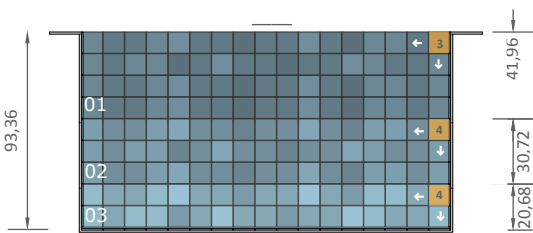

Diazul Prime | Detalhamento Beach Prime 3.6

VISTA 01

VISTA 02

VISTA 03

VISTA 04

PEÇAS DE PAGINAÇÃO:

- PEÇA AMARELA - Inicio de paginação sem corte
- PEÇA LARANJA - Inicio de paginação com corte
- PEÇA VERMELHA - Peças com corte