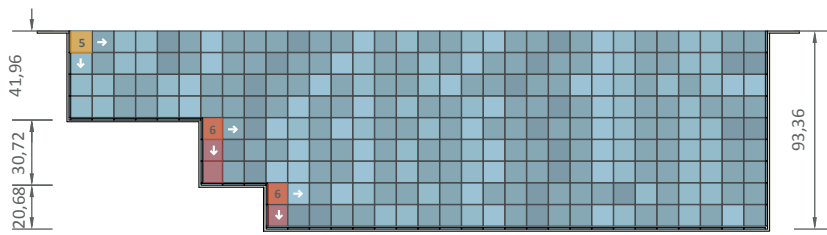

Diazul Prime | Detalhamento Beach Prime 3.6

VISTA 01

VISTA 02

VISTA 03

VISTA 04

PEÇAS DE PAGINAÇÃO:

- PEÇA AMARELA - Inicio de paginação sem corte
- PEÇA LARANJA - Inicio de paginação com corte
- PEÇA VERMELHA - Peças com corte