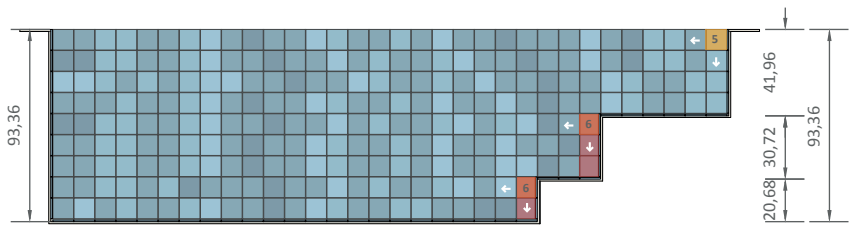

Diazul Prime | Detalhamento Beach Prime 3.6

VISTA 01

VISTA 02

VISTA 03

VISTA 04

PEÇAS DE PAGINAÇÃO:

- PEÇA AMARELA - Inicio de paginação sem corte
- PEÇA LARANJA - Inicio de paginação com corte
- PEÇA VERMELHA - Peças com corte