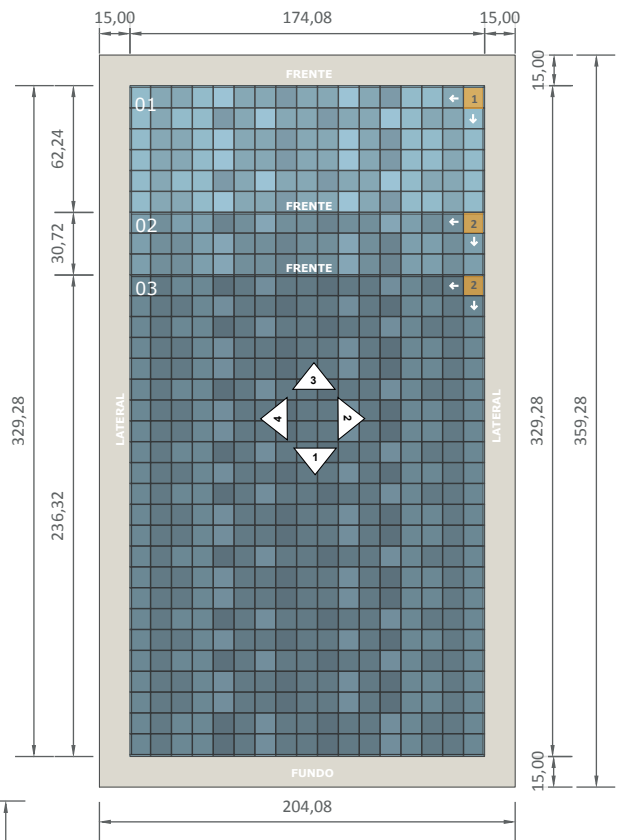

Diazul Prime | Detalhamento Beach Prime 3.6

VISTA 01

VISTA 02

VISTA 03

VISTA 04

PEÇAS DE PAGINAÇÃO:

- PEÇA AMARELA - Inicio de paginação sem corte
- PEÇA LARANJA - Inicio de paginação com corte
- PEÇA VERMELHA - Peças com corte