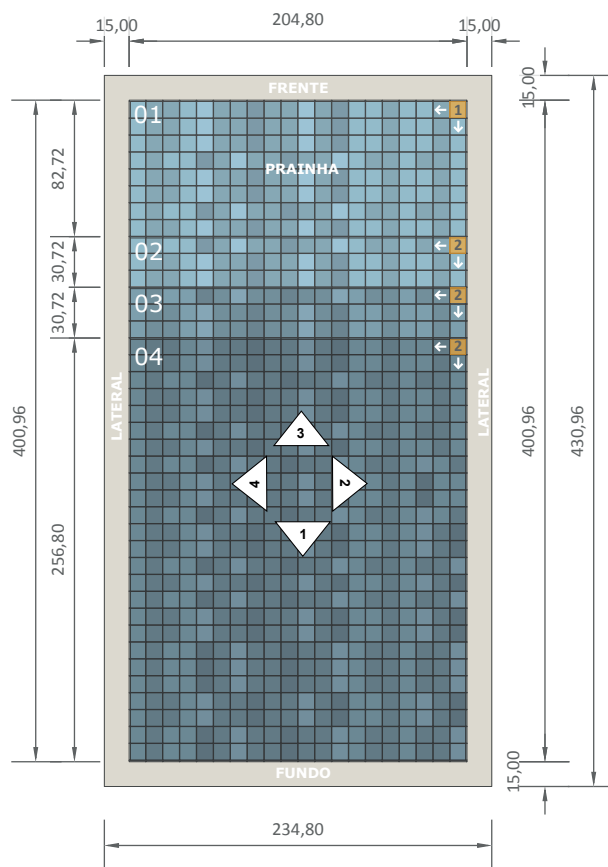

Diazul Prime | Detalhamento Beach Prime 4

VISTA 01

VISTA 02

VISTA 03

VISTA 04

PEÇAS DE PAGINAÇÃO:

- PEÇA AMARELA - Início de paginação sem corte
- PEÇA LARANJA - Início de paginação com corte
- PEÇA VERMELHA - Peças com corte