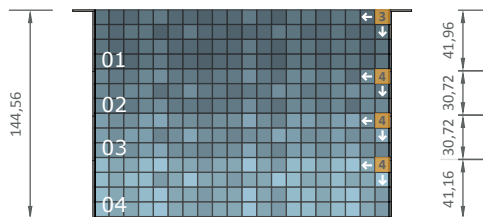

Diazul Prime | Detalhamento Beach Prime 4

VISTA 01

VISTA 02

VISTA 03

VISTA 04

PEÇAS DE PAGINAÇÃO:

- PEÇA AMARELA - Início de paginação sem corte
- PEÇA LARANJA - Início de paginação com corte
- PEÇA VERMELHA - Peças com corte