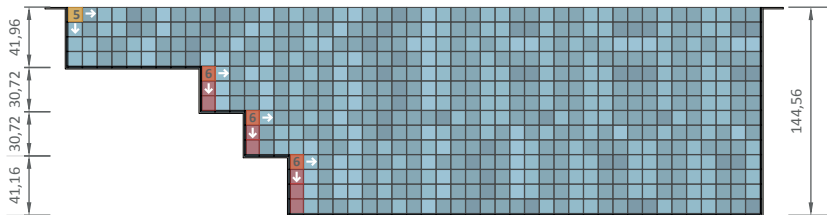

Diazul Prime | Detalhamento Beach Prime 5

VISTA 01

VISTA 02

VISTA 03

VISTA 04

PEÇAS DE PAGINAÇÃO:

- PEÇA AMARELA - Início de paginação sem corte
- PEÇA LARANJA - Início de paginação com corte
- PEÇA VERMELHA - Peças com corte