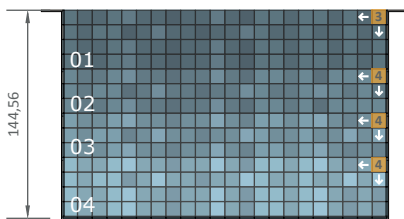

Diazul Prime | Detalhamento Beach Prime 5

VISTA 01

VISTA 02

VISTA 03

VISTA 04

PEÇAS DE PAGINAÇÃO:

- PEÇA AMARELA - Início de paginação sem corte
- PEÇA LARANJA - Início de paginação com corte
- PEÇA VERMELHA - Peças com corte