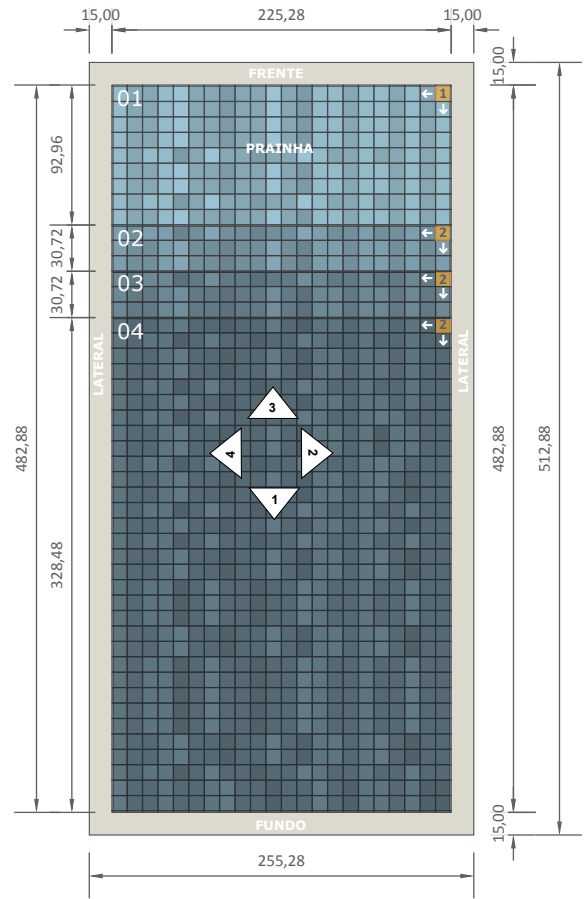

Diazul Prime | Detalhamento Beach Prime 5

VISTA 01

VISTA 02

VISTA 03

VISTA 04

PEÇAS DE PAGINAÇÃO:

- PEÇA AMARELA - Início de paginação sem corte
- PEÇA LARANJA - Início de paginação com corte
- PEÇA VERMELHA - Peças com corte