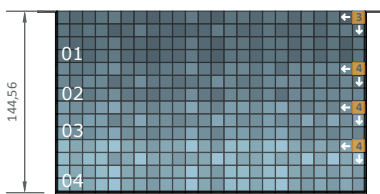

Diazul Prime | Detalhamento Beach Prime 6

VISTA 01

VISTA 02

VISTA 03

VISTA 04

PEÇAS DE PAGINAÇÃO:

- PEÇA AMARELA - Início de paginação sem corte
- PEÇA LARANJA - Início de paginação com corte
- PEÇA VERMELHA - Peças com corte