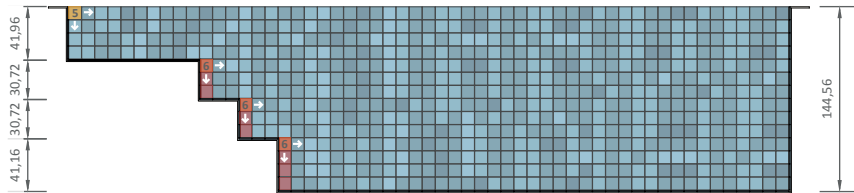

Diazul Prime | Detalhamento Beach Prime 6

VISTA 01

VISTA 02

VISTA 03

VISTA 04

PEÇAS DE PAGINAÇÃO:

- PEÇA AMARELA - Início de paginação sem corte
- PEÇA LARANJA - Início de paginação com corte
- PEÇA VERMELHA - Peças com corte