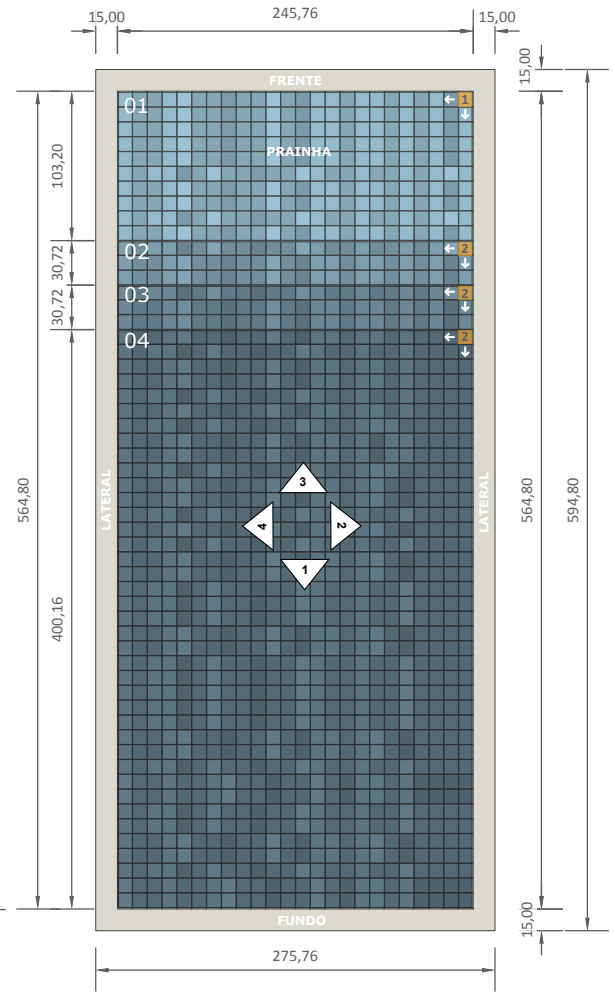

Diazul Prime | Detalhamento Beach Prime 6

VISTA 01

VISTA 02

VISTA 03

VISTA 04

PEÇAS DE PAGINAÇÃO:

- PEÇA AMARELA - Início de paginação sem corte
- PEÇA LARANJA - Início de paginação com corte
- PEÇA VERMELHA - Peças com corte