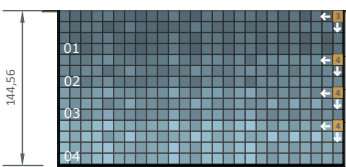

# Diazul Prime | Detalhamento Beach Prime 7

VISTA 01

VISTA 02

VISTA 03

VISTA 04

## PEÇAS DE PAGINAÇÃO:

- PEÇA AMARELA - Início de paginação sem corte
- PEÇA LARANJA - Início de paginação com corte
- PEÇA VERMELHA - Peças com corte