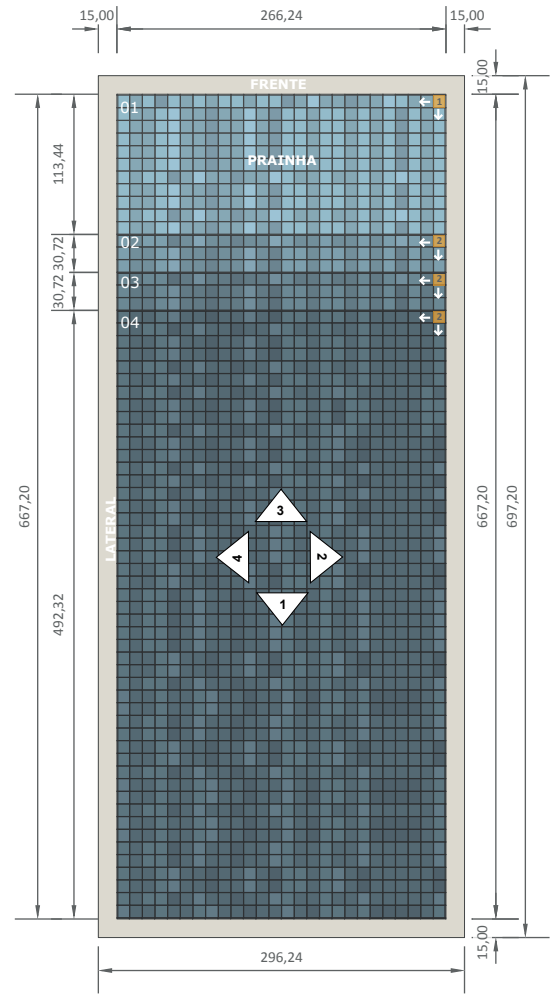

# Diazul Prime | Detalhamento Beach Prime 7

VISTA 01

VISTA 02

VISTA 03

VISTA 04

## PEÇAS DE PAGINAÇÃO:

- PEÇA AMARELA - Início de paginação sem corte
- PEÇA LARANJA - Início de paginação com corte
- PEÇA VERMELHA - Peças com corte