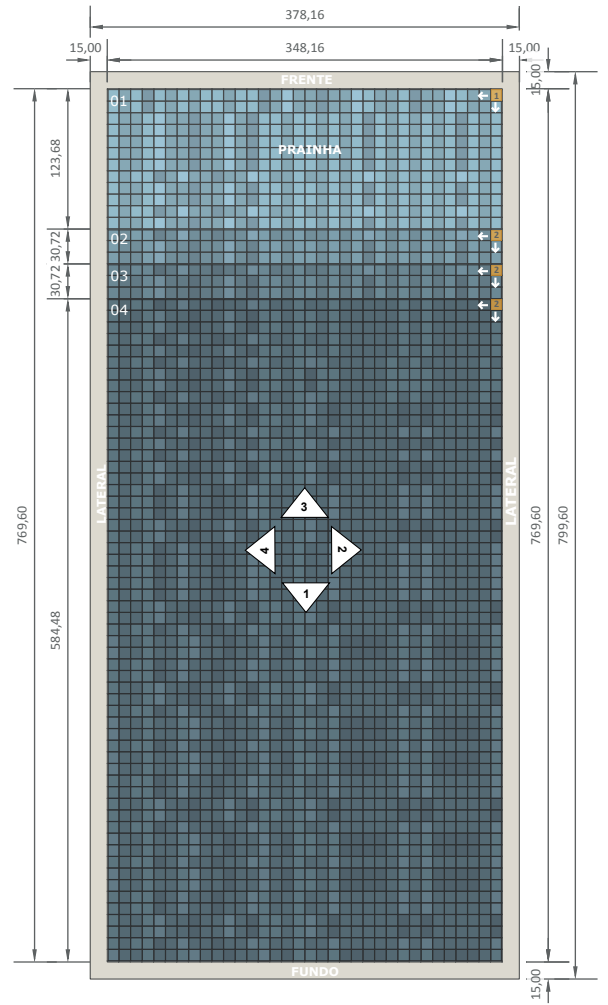

Diazul Prime | Detalhamento Beach Prime 8

VISTA 01

VISTA 02

VISTA 03

VISTA 04

PEÇAS DE PAGINAÇÃO:

- PEÇA AMARELA - Início de paginação sem corte
- PEÇA LARANJA - Início de paginação com corte
- PEÇA VERMELHA - Peças com corte