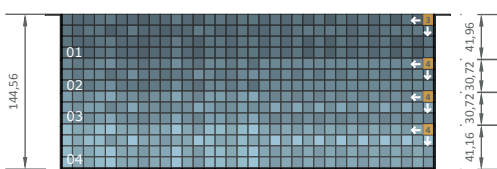

Diazul Prime | Detalhamento Beach Prime 8

VISTA 01

VISTA 02

VISTA 03

VISTA 04

PEÇAS DE PAGINAÇÃO:

- PEÇA AMARELA - Início de paginação sem corte
- PEÇA LARANJA - Início de paginação com corte
- PEÇA VERMELHA - Peças com corte