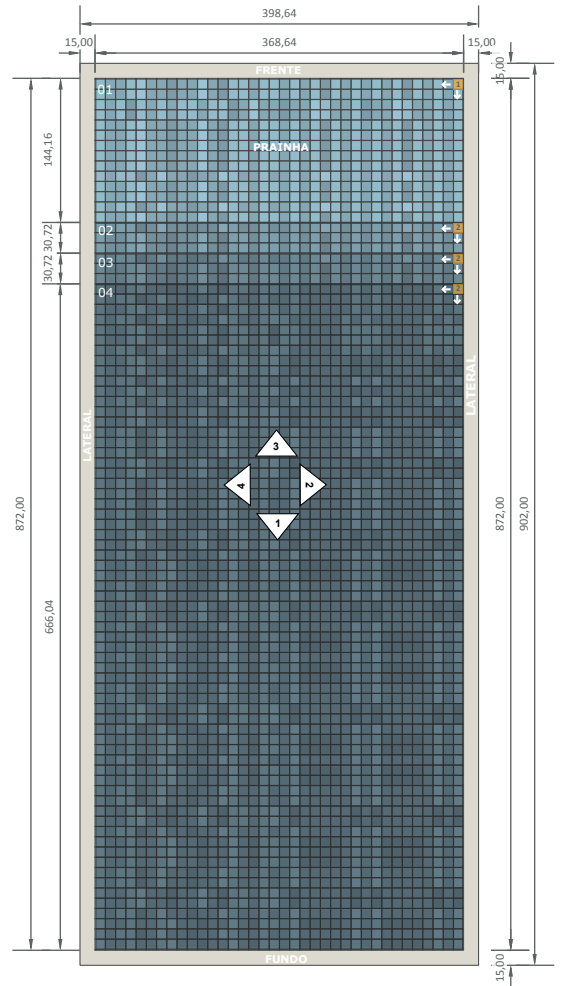

Diazul Prime | Detalhamento Beach Prime 9

VISTA 01

VISTA 03

VISTA 02

VISTA 04

PEÇAS DE PAGINAÇÃO:

- PEÇA AMARELA - Início de paginação sem corte
- PEÇA LARANJA - Início de paginação com corte
- PEÇA VERMELHA - Peças com corte