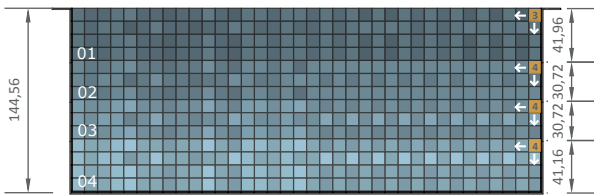

Diazul Prime | Detalhamento Beach Prime 9

VISTA 01

VISTA 03

VISTA 02

VISTA 04

PEÇAS DE PAGINAÇÃO:

- PEÇA AMARELA - Início de paginação sem corte
- PEÇA LARANJA - Início de paginação com corte
- PEÇA VERMELHA - Peças com corte