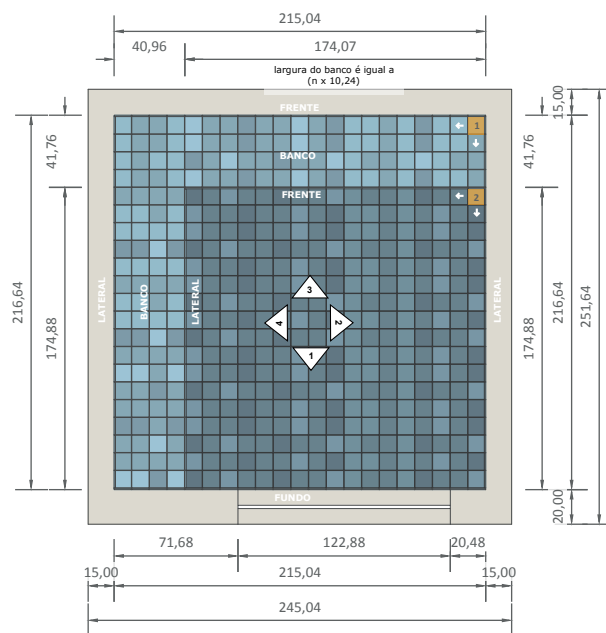

# Diazul Prime | *Detalhamento Square Prime Banco Duplo (Com Transparência)*

## PEÇAS DE PAGINAÇÃO:

- PEÇA AMARELA - Início de paginação sem corte
- PEÇA LARANJA - Início de paginação com corte
- PEÇA VERMELHA - Peças com corte