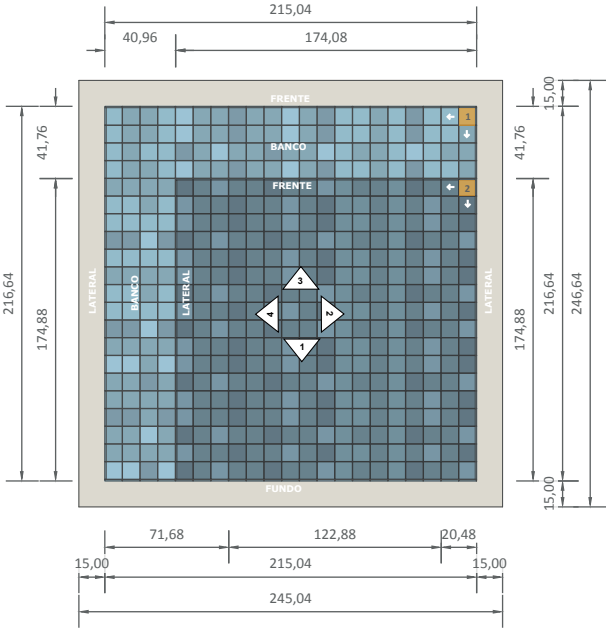

Diazul Prime | Detalhamento Square Prime Banco Duplo

PEÇAS DE PAGINAÇÃO:

- PEÇA AMARELA - Inicio de paginação sem corte
- PEÇA LARANJA - Inicio de paginação com corte
- PEÇA VERMELHA - Peças com corte