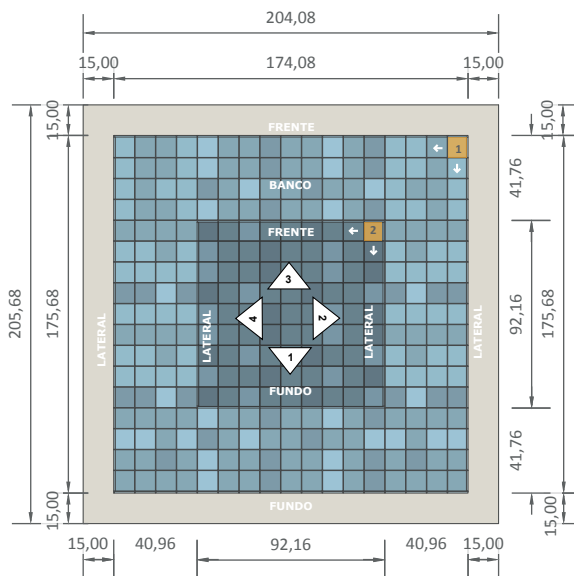

# Diazul Prime | Detalhamento Square Prime Banco Max

VISTA 01

VISTA 02

VISTA 03

VISTA 04

## PEÇAS DE PAGINAÇÃO:

- PEÇA AMARELA - Início de paginação sem corte
- PEÇA LARANJA - Início de paginação com corte
- PEÇA VERMELHA - Peças com corte