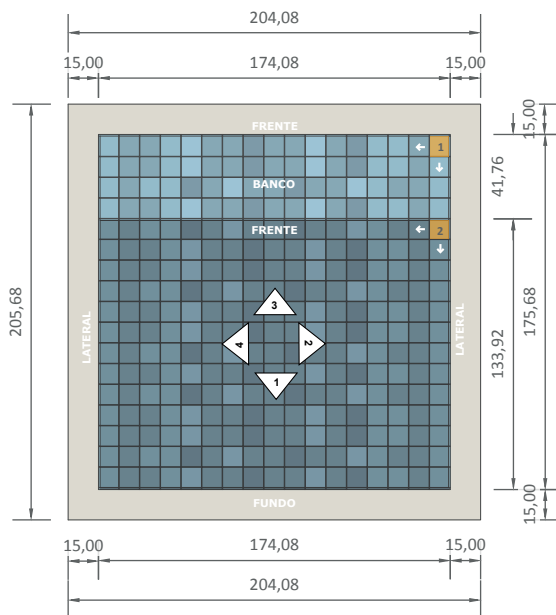

# Diazul Prime | Detalhamento Square Prime Banco Simples

VISTA 01

VISTA 02

VISTA 03

VISTA 04

## PEÇAS DE PAGINAÇÃO:

- PEÇA AMARELA - Início de paginação sem corte
- PEÇA LARANJA - Início de paginação com corte
- PEÇA VERMELHA - Peças com corte