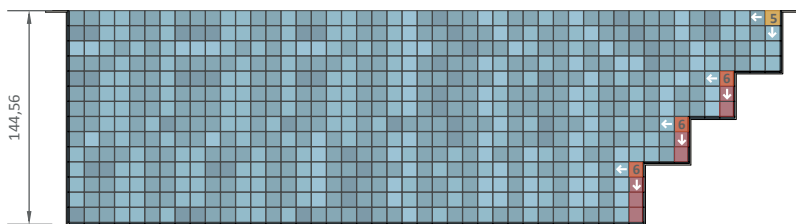

# Diazul Prime | Detalhamento Sunset Prime 5

VISTA 01

VISTA 02

VISTA 03

VISTA 04

## PEÇAS DE PAGINAÇÃO:

- PEÇA AMARELA - Início de paginação sem corte
- PEÇA LARANJA - Início de paginação com corte
- PEÇA VERMELHA - Peças com corte