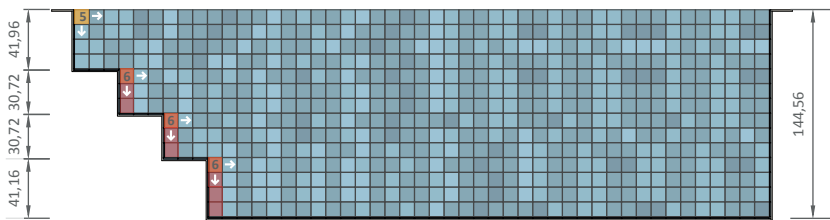

# Diazul Prime | Detalhamento Sunset Prime 5

VISTA 01

VISTA 02

VISTA 03

VISTA 04

## PEÇAS DE PAGINAÇÃO:

- PEÇA AMARELA - Início de paginação sem corte
- PEÇA LARANJA - Início de paginação com corte
- PEÇA VERMELHA - Peças com corte