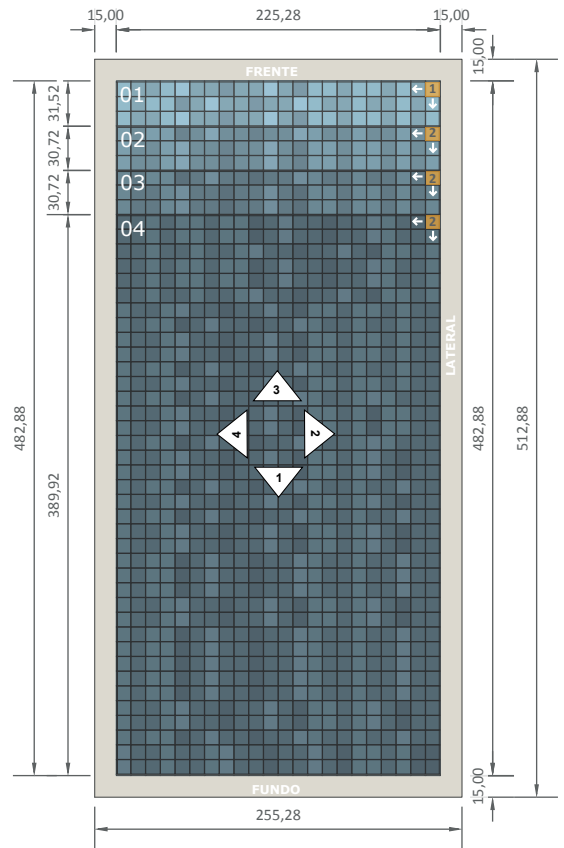

# Diazul Prime | Detalhamento Sunset Prime 5

VISTA 01

VISTA 02

VISTA 03

VISTA 04

## PEÇAS DE PAGINAÇÃO:

- PEÇA AMARELA - Início de paginação sem corte
- PEÇA LARANJA - Início de paginação com corte
- PEÇA VERMELHA - Peças com corte