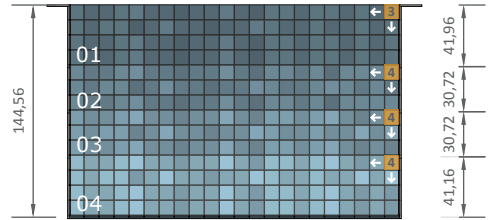

# Diazul Prime | Detalhamento Sunset Prime 5

VISTA 01

VISTA 02

VISTA 03

VISTA 04

## PEÇAS DE PAGINAÇÃO:

- PEÇA AMARELA - Início de paginação sem corte
- PEÇA LARANJA - Início de paginação com corte
- PEÇA VERMELHA - Peças com corte