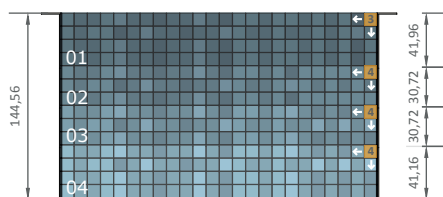

Diazul Prime | Detalhamento Sunset Prime 6

VISTA 01

VISTA 03

VISTA 02

VISTA 04

PEÇAS DE PAGINAÇÃO:

- PEÇA AMARELA - Início de paginação sem corte
- PEÇA LARANJA - Início de paginação com corte
- PEÇA VERMELHA - Peças com corte