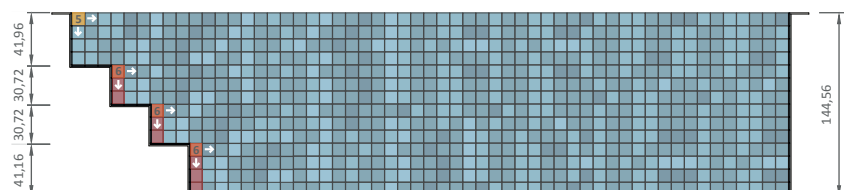

Diazul Prime | Detalhamento Sunset Prime 6

VISTA 01

VISTA 03

VISTA 02

VISTA 04

PEÇAS DE PAGINAÇÃO:

- PEÇA AMARELA - Início de paginação sem corte
- PEÇA LARANJA - Início de paginação com corte
- PEÇA VERMELHA - Peças com corte