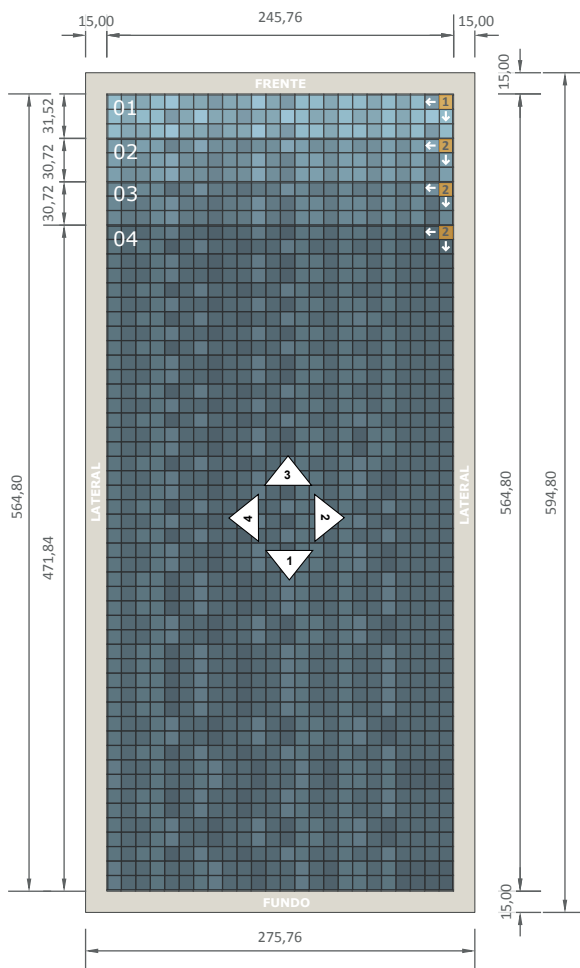

Diazul Prime | Detalhamento Sunset Prime 6

VISTA 01

VISTA 03

VISTA 02

VISTA 04

PEÇAS DE PAGINAÇÃO:

- PEÇA AMARELA - Início de paginação sem corte
- PEÇA LARANJA - Início de paginação com corte
- PEÇA VERMELHA - Peças com corte