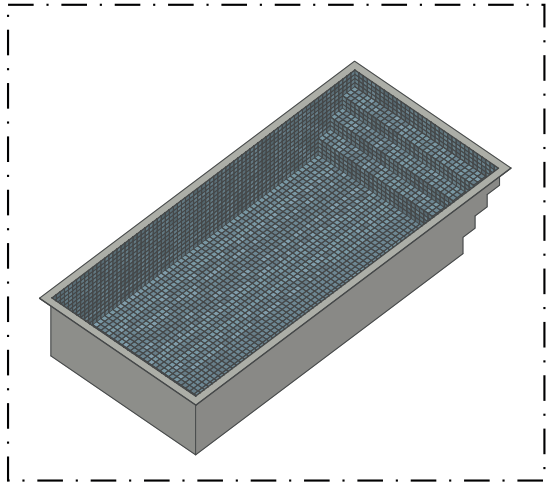

Diazul Prime | Detalhamento Sunset Prime 8

VISTA 01

VISTA 02

VISTA 03

VISTA 04

PEÇAS DE PAGINAÇÃO:

- PEÇA AMARELA - Início de paginação sem corte
- PEÇA LARANJA - Início de paginação com corte
- PEÇA VERMELHA - Peças com corte