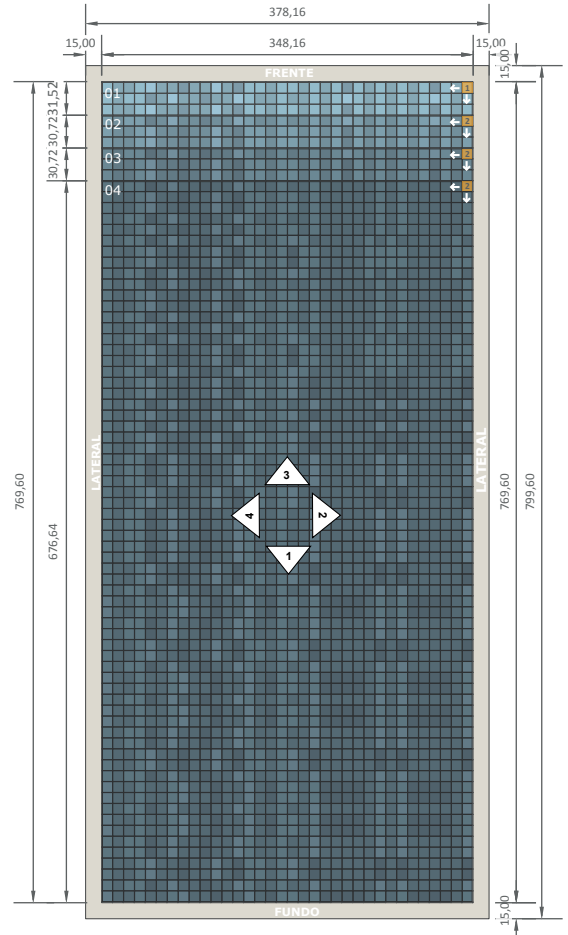

Diazul Prime | Detalhamento Sunset Prime 8

VISTA 01

VISTA 02

VISTA 03

VISTA 04

PEÇAS DE PAGINAÇÃO:

- PEÇA AMARELA - Início de paginação sem corte
- PEÇA LARANJA - Início de paginação com corte
- PEÇA VERMELHA - Peças com corte