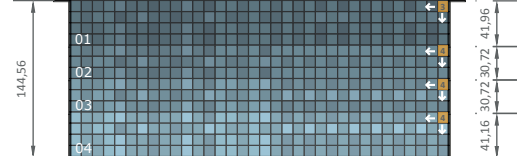

Diazul Prime | Detalhamento Sunset Prime 8

VISTA 01

VISTA 02

VISTA 03

VISTA 04

PEÇAS DE PAGINAÇÃO:

- PEÇA AMARELA - Início de paginação sem corte
- PEÇA LARANJA - Início de paginação com corte
- PEÇA VERMELHA - Peças com corte