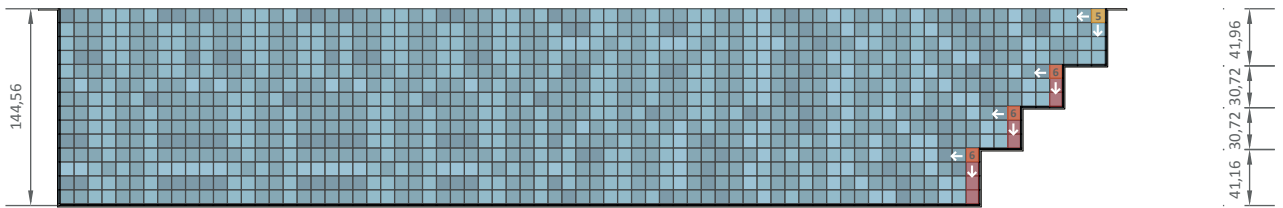

Diazul Prime | Detalhamento Sunset Prime 8

VISTA 01

VISTA 02

VISTA 03

VISTA 04

PEÇAS DE PAGINAÇÃO:

- PEÇA AMARELA - Início de paginação sem corte
- PEÇA LARANJA - Início de paginação com corte
- PEÇA VERMELHA - Peças com corte