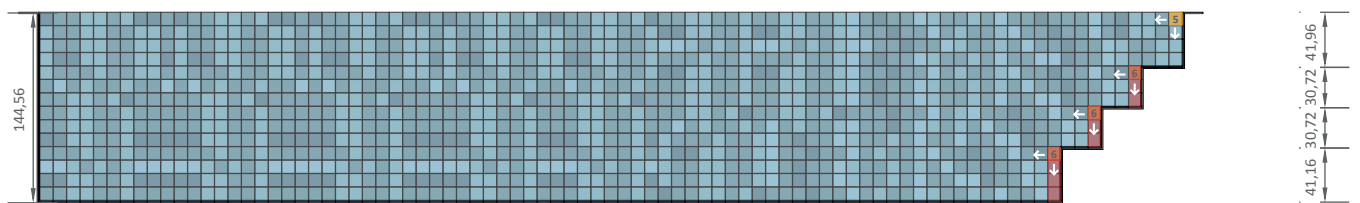

# Diazul Prime | Detalhamento Sunset Prime 9

VISTA 01

VISTA 02

VISTA 03

VISTA 04

## PEÇAS DE PAGINAÇÃO:

- PEÇA AMARELA - Início de paginação sem corte
- PEÇA LARANJA - Início de paginação com corte
- PEÇA VERMELHA - Peças com corte