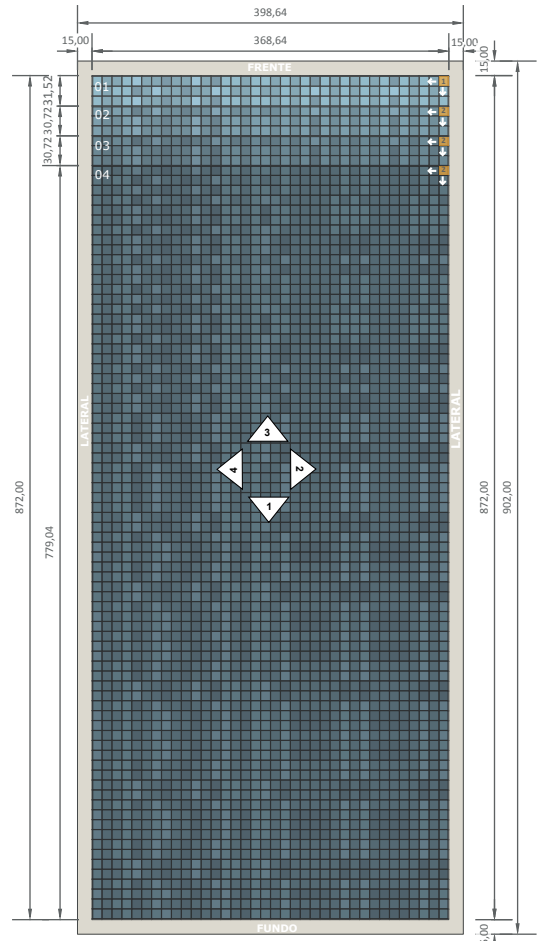

# Diazul Prime | Detalhamento Sunset Prime 9

VISTA 01

VISTA 02

VISTA 03

VISTA 04

## PEÇAS DE PAGINAÇÃO:

- PEÇA AMARELA - Início de paginação sem corte
- PEÇA LARANJA - Início de paginação com corte
- PEÇA VERMELHA - Peças com corte