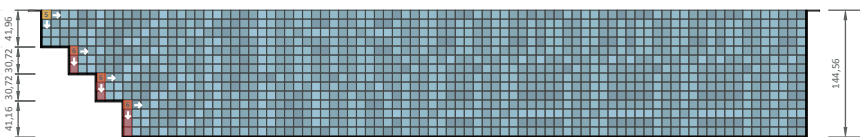

# Diazul Prime | Detalhamento Sunset Prime 9

VISTA 01

VISTA 02

VISTA 03

VISTA 04

## PEÇAS DE PAGINAÇÃO:

- PEÇA AMARELA - Início de paginação sem corte
- PEÇA LARANJA - Início de paginação com corte
- PEÇA VERMELHA - Peças com corte