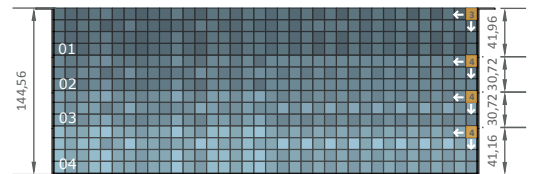

# Diazul Prime | Detalhamento Sunset Prime 9

VISTA 01

VISTA 02

VISTA 03

VISTA 04

## PEÇAS DE PAGINAÇÃO:

- PEÇA AMARELA - Início de paginação sem corte
- PEÇA LARANJA - Início de paginação com corte
- PEÇA VERMELHA - Peças com corte